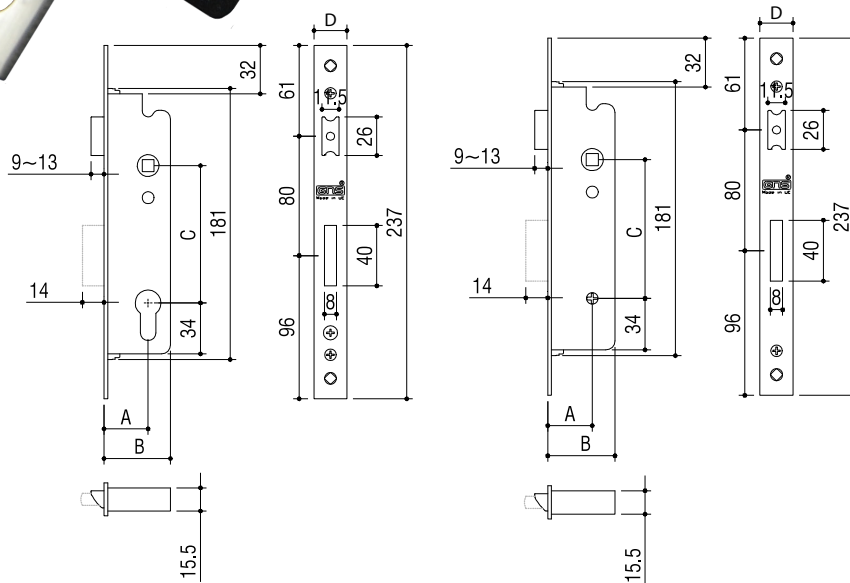

FECHADURAS FECHADURAS 1 PONTO

CERRADURAS 1 PUNTO
1 POINT LOCK
SERRURES 1 POINT

7791
7791/A

- Fechadura de prumo para alumínio, testa em inox com entrada de cilindro, trinco de fácil inversão e língua de correr.
- Cerradura de 1 punto de cierre para carpinterías metálicas, entrada para cilindro, picaporte reversible accionado por manilla o llave, palanca deslizante y frente en inox.
- Monopoint lock with euro cylinder entrance, advancing bolt ans easily reversible latch, stainless steel forend plate.
- Serrure 1 point pour profilés alu, pêne dormant. Demi-tour reversible et réglable. Têtière plate. Livrée avec gâche inox.

7792

7791/S

A	B	C	D
20mm	33 mm	85mm	22/24mm
23mm	36 mm	85mm	22/24mm
25mm	38 mm	85/92 mm	22/24mm
30mm	43 mm	85/92 mm	22/24mm
35mm	48 mm	85/92 mm	22/24mm

lock&roll
SLIMBOX
C O N C E P T

20, 23 não disponível em chave cruz
20, 23 no disponible en llave de seguridad