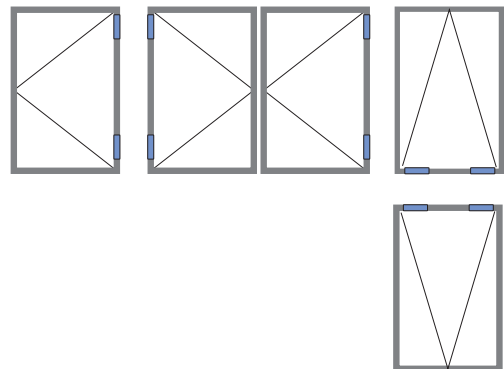

# FUTURA

- Dobradiça em alumínio para perfis em alumínio de canal europeu.  
Com os sistema EZ-FIT permite rápida instalação no perfil. **Disponível com ou sem regulação.**  
Fiel em inox. Os calços apresentam um dente especial para evitar o deslizamento.
- Bisagra en aluminio para perfiles de canal europeo.  
Con el sistema EZ-FIT permite una rápida instalación en el perfil. **Disponible con o sin regulación.**  
Eje en inox. Las contrachapas presentan un dente especial para evitar el deslizamiento.
- Aluminium hinge for european groove aluminium profiles. With the EZ-FIT system, that allows an easy installation in the profiles. **Available with or without regulation.**  
Stainless steel axis. The back plates are incorporated with a special serration in order to avoid slipping.
- Paumelle en aluminium pour aluminium profiles de gorge europeenne. Avec le système EZ-FIT, qui permet une installation rapide et facile de la paumelle dans le profil. **Disponible avec ou sans régulation.**  
Axe en acier inox. Les platines incorporent un denté spécial pour éviter le glissement.

**EZ FIT**  
FAST AND EASY TO INSTALL

50

AL

ANODIZED

LACQ

2 REG D

\*Aplicável em canais de 10 / 12 / 13,5 / 14  
\*Aplicable en canales de 10 / 12 / 13,5 / 14  
\*Applicable in 10 / 12 / 13,5 / 14 grooves  
\*Applicable dans les gorges de 10 / 12 / 13,5 / 14