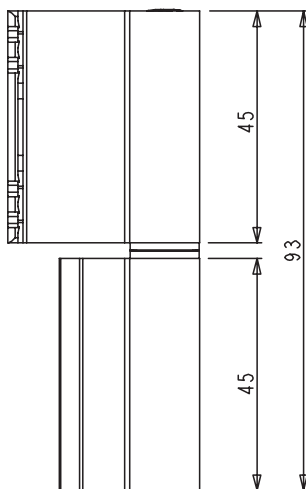

# FUTURA

- Dobradiça em alumínio para perfis em alumínio de canal europeu.  
Com os sistema EZ-FIT permite rápida instalação no perfil. **Disponível com ou sem regulação.**  
Fiel em inox. Os calços apresentam um dente especial para evitar o deslizamento.
- Bisagra en aluminio para perfiles de canal europeo.  
Con el sistema EZ-FIT permite una rápida instalación en el perfil. **Disponible con o sin regulación.**  
Eje en inox. Las contrachapas presentan un dente especial para evitar el deslizamiento.
- Aluminium hinge for european groove aluminium profiles. With the EZ-FIT system, that allows an easy installation in the profiles. **Available with or without regulation.**  
Stainless steel axis. The back plates are incorporated with a special serration in order to avoid slipping.
- Paumelle en aluminium pour aluminium profiles de gorge europeenne. Avec le système EZ-FIT, qui permet une installation rapide et facile de la paumelle dans le profil. **Disponible avec ou sans régulation.**  
Axe en acier inox. Les platines incorporent un denté spécial pour éviter le glissement.

**EZ FIT**  
FAST AND EASY TO INSTALL

50

AL

ANODIZED

LACQ

2 REG D

\*Aplicável em canais de 10 / 12 / 13,5 / 14  
\*Aplicable en canales de 10 / 12 / 13,5 / 14  
\*Applicable in 10 / 12 / 13,5 / 14 grooves  
\*Applicable dans les gorges de 10 / 12 / 13,5 / 14