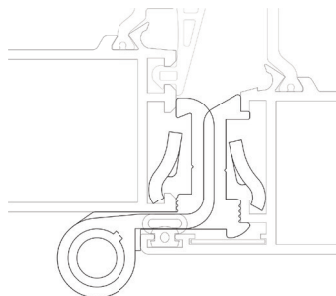

# FUTURA

- Dobradiça em alumínio para perfis em alumínio de canal europeu.  
Com os sistema EZ-FIT permite rápida instalação no perfil. **Disponível com ou sem regulação.**  
Fiel em inox. Os calços apresentam um dente especial para evitar o deslizamento.
- Bisagra en aluminio para perfiles de canal europeo.  
Con el sistema EZ-FIT permite una rápida instalación en el perfil. **Disponible con o sin regulación.**  
Eje en inox. Las contrachapas presentan un dente especial para evitar el deslizamiento.
- Aluminium hinge for european groove aluminium profiles. With the EZ-FIT system, that allows an easy installation in the profiles. **Available with or without regulation.**  
Stainless steel axis. The back plates are incorporated with a special serration in order to avoid slipping.
- Paumelle en aluminium pour aluminium profiles de gorge europeenne. Avec le système EZ-FIT, qui permet une installation rapide et facile de la paumelle dans le profil. **Disponible avec ou sans régulation.**  
Axe en acier inox. Les platines incorporent un denté spécial pour éviter le glissement.

**EZ FIT**  
FAST AND EASY TO INSTALL

50

AL

ANODIZED

LACQ

2 REG D

\*Aplicável em canais de 10 / 12 / 13,5 / 14  
\*Aplicable en canales de 10 / 12 / 13,5 / 14  
\*Applicable in 10 / 12 / 13,5 / 14 grooves  
\*Applicable dans les gorges de 10 / 12 / 13,5 / 14