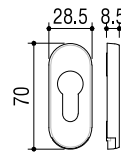

■ Espelho em nylon para cilindro de fechadura.

■ Escudete en nylon para bombillo de cerradura.

■ Nylon lock shield for lock cylinder.

■ Rosace cylindre antiviol en nylon.

3700