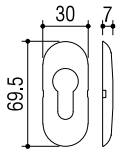

ACESSÓRIOS ESPELHOS

ESCUDETES
LOCK SHIELD
ROSACES

3500