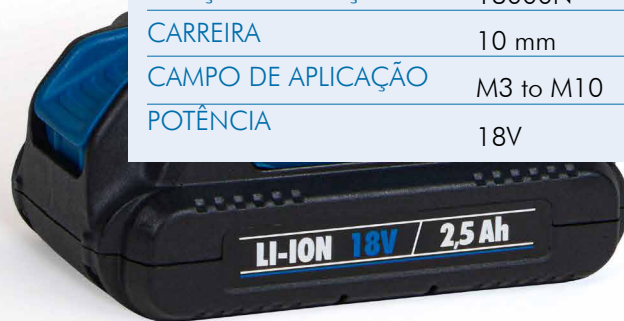

PORCAS DE REBITAR

BRALO PORTUGUESA, Lda.

Tel.: +351 21 9245270

CHAMADA PARA A REDE FIXA NACIONAL

bralo.pt@bralo.com

www.bralo.com