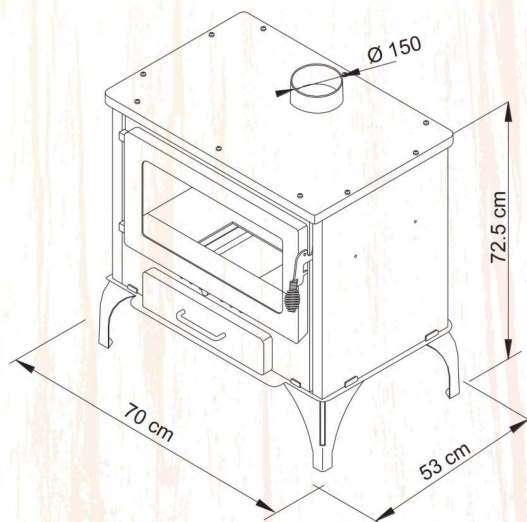

Albita ED

Ref: .
00035 20

22

Caraterísticas

Features | Características | Caractéristiques | Featutes

POTÊNCIA NOMINAL 9,3 kW
Power output | Potencia nominal
Puissance nominale | Leistung

RENDIMENTO 78%
Efficiency | Rendimiento
Rendement | Leistungsfähigkeit

CAPACIDADE DE AQUECIMENTO 150 m²
Heating capacity | Calefacción
Capacité de chauffage | Heizleistung

DIÂMETRO DA CHAMINÉ 15 cm
Chimney diameter | Diametro de la chimenea
Diamètre de la cheminée | Durchmesser des Schornstein

PESO 100 kg
Weight | Peso
Poid | Gewicht

SALAMANDRAS LENHA

A