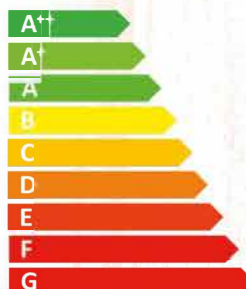

SALAMANDRAS LENHA