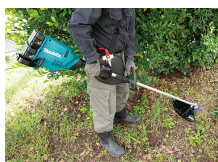

Roçadora DUR369LZ

DUR369LZ

Roçadora 18Vx2 LXT em forma "D".

360° Imagem 360°