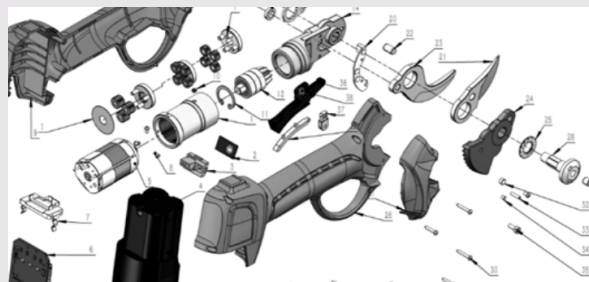

Digitalize este QR para acessar o site da recaball e ver nossa linha completa de acessórios

recaball
Acessórios de interesse

Digitalize este QR para acessar o vista explodida