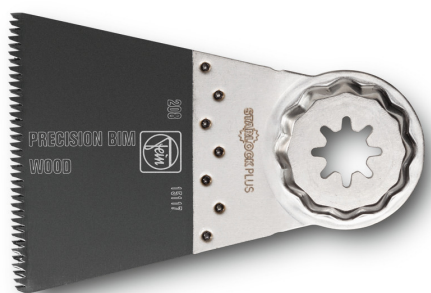

## Lâmina de serra E-Cut Precision BIM

Dentado bimetálico Japan de fila dupla para todos os materiais de madeira, gesso cartonado e plásticos suaves. Maior durabilidade e robustez. Progresso de trabalho mais rápido e maior precisão.

#### DADOS GERAIS

Largura

65 mm

Comprimento

50 mm

Encaixe

SLP

Pack