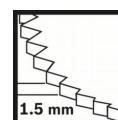

Referência 2 608 661 758

Código de barras 3165140582230

Dados técnicos

Descrição

Especificação	85 mm
Tipo de embalagem	Embalagem de cartão/plástico combinada, blister, com furo Euro
Unidades por embalagem	1 Unid.
Unidade de expedição	1 Unid.

Pormenores

Diâmetro [mm]	85
---------------	----

Indicado para

materiais a que se destina (detalhe)	Madeira dura/Madeira maciça Contraplacado/placas de madeira estratificadas Placa de aglomerado de madeira Parquete Painéis para pavimentos laminados Placas revestidas/Painéis sandwich Epóxi (resina epóxida) Plástico reforçado a fibra de vidro Material mástique
--------------------------------------	--