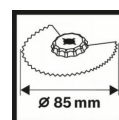

Referência 2 608 661 758

Código de barras 3165140582230

Dados técnicos

Descrição

Especificação	85 mm
Tipo de embalagem	Embalagem de cartão/plástico combinada, blister, com furo Euro
Unidades por embalagem	1 Unid.
Unidade de expedição	1 Unid.

Pormenores

Diâmetro [mm]	85
---------------	----

Indicado para

materiais a que se destina (detalhe)	Madeira dura/Madeira maciça Contraplacado/placas de madeira estratificadas Placa de aglomerado de madeira Parquete Painéis para pavimentos laminados Placas revestidas/Painéis sandwich Epóxi (resina epóxida) Plástico reforçado a fibra de vidro Material mástique
--------------------------------------	--