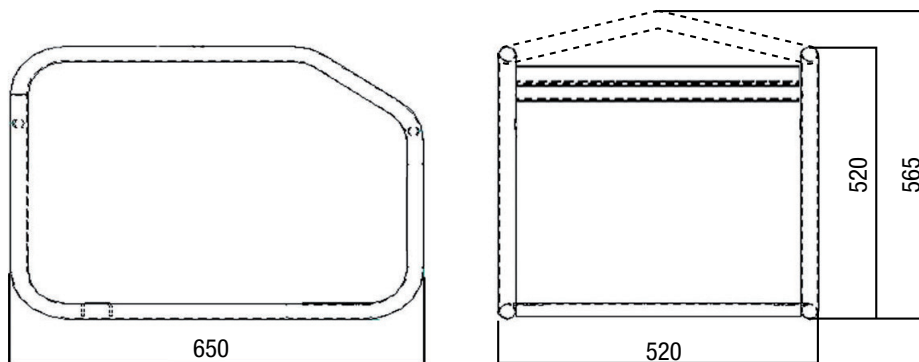

3000 RPM

TOMADAS DE SÉRIE

	2x230V 16A 2P+T CE
GE 5000 MBH RENTAL	✓
GE 7500 MBH RENTAL	✓
GE 7500 MBK RENTAL	✓

Dimensões em mm.

GE 5000 MBH RENTAL

GE 7500 MBH RENTAL - GE 7500 MBK RENTAL