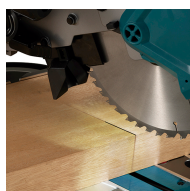

Serra circular 40V

LS004GZ01

LS004GZ01

Serra circular 40V Máx. XGT 255mm

360° Imagem 360°

Código EAN

0088381748551

INFORMAÇÕES TÉCNICA

Peso	27,2 Kg
Motor	BL
Potência máx.	1.600 W
Dimensões (CxLxA)	805x 644x 660 mm
Tensão nominal da bateria	40Vmáx
Tipo de bateria	XGT
Bloqueio do eixo	✓
Rotações por minuto. (r.p.m)	3.600 Rpm
Emissão de vibração	2,50 m/seg ²
Incerteza da vibração	1,50 m/seg ²
Pressão sonora	91,00 dB(A)
Potência sonora	100,00 dB(A)
Incerteza (k) sonora	3,00 dB(A)
Diâmetro exterior do disco	260 mm
Diâmetro interior do disco	30 mm
Ângulo de inclinação de corte esquerda/ direita	48 - 48 °
Máx. capacidade inclinação	60 - 60 °

BENEFÍCIOS PARA O USUÁRIO

- Nova serra de mesa 40Vmax XGT com motor BLE tecnologia AWS de 260mm.
- O potente motor de acionamento direto requiere menos manutenção e produz 3.600 rpm.
- A elevada potência produzida por o motor BL de 40Vmax permite cortar tão rápido como uma serra com fios. Produz até 1.600W.
- Com interruptor de ativação da aspiradora para maior comodidade.
- Com luz LED cuja função é alinear, a marca de corte para um trabalho perfeito.
- O sistema sem fios de inicio automático (AWS) conecta-se aos aspiradoras compatíveis mediante Bluetooth.
- O design do trilho permite que seja colocada contra uma parede e maximizar assim o espaço de trabalho.
- Com grelhas de guia integradas para maior rigidez e elevada precisão de corte.