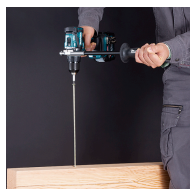

Berbequim aparafusador DF001GZ

DF001GZ

Berbequim aparafusador 40V máximo.

360° Imagem 360°

Código EAN

0088381892179

INFORMAÇÕES TÉCNICA

Tensão nominal da bateria	40Vmax
Tipo de bateria	XGT
Motor	BL
RPM alta	0 - 2.600 Rpm
RPM baixo	0 - 650 Rpm
I.p.m. elevado	0 - 39.000 ipm
I.p.m. baixo	0 - 9.750 ipm
Posições de par de aperto	41/21
Par máx. de aperto junta dura	140 Nm
Par máx. de aperto junta branda	68 Nm
Capacidade portabrocas	1,5 - 13,0 mm
capacidade máx. em metal	20 mm
capacidade máx. em madeira	50 mm
Velocidade variável (interruptor)	✓
Bloqueio do eixo	✓
Velocidades Mecânicas	2
Travão eléctrico	✓
Iluminação integrada	✓

BENEFÍCIOS PARA O USUÁRIO

- Excelente rendimento em trabalhos pesados e contínuos.
- Grande velocidade de perfuração; com mais de 20% que a velocidade do modelo anterior.
- Velocidade máxima aumentada (0-2.600 RPM) no modo elevado para uma velocidade de perfuração mais rápida em trabalhos menos pesados.
- 2 velocidades mecânicas (0-650 e 0-2.600 RPM) para uma ampla gama de aplicações de perfuração, fixação e perfuração com martelo.
- Alcance total para fácil utilização e controlo.
- A tecnologia AFT desliga o motor se a rotação da broca se coloca em esforço repentinamente a deter-se.
- 41/21 posições de par de aperto seleccionáveis eletronicamente (baixa / elevada).
- Seleção de par de aperto por dial para um fácil ajuste; com écran digital para confirmação visual do par seleccionado.