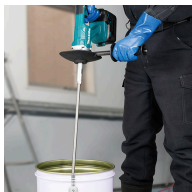

Misturadora

DUT130Z

DUT130Z

Misturadora BL 18V LXT 165.

360° Imagem 360°

Código EAN

0088381873413

INFORMAÇÕES TÉCNICA

Peso	2,8 Kg
Dimensões (CxLxA)	916 x 89 x 231 mm
Diâmetro máx. da pá	120 mm
Tipo de bateria	LXT
Tensão da bateria	18V V
Velocidade variável (interruptor)	✓
Inserção	M12 - M14
Rotações por minuto. (r.p.m)	0 - 1.300 Rpm
Emissão de vibração	2,50 m/seg²
Incerteza da vibração	1,5 m/seg²
Pressão sonora	74,00 dB(A)
Potência sonora	80,00 dB(A)
Incerteza (k) sonora	3,0 dB(A)

BENEFÍCIOS PARA O USUÁRIO

- Lâmina de aço inoxidável para evitar enferrujar.
- Duas velocidades mecânicas para distintos tipos de trabalho.
- Pega traseira com punho suave em borracha.
- Capa frontal para evitar salpicos no corpo da máquina.
- Bateria coberta para uma maior proteção.
- Controle de velocidade variável para uma finalização precisa e perfeita.