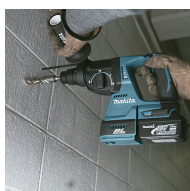

## DHR242ZJ

Martelo combinado de 18V Lítio-ion 24mm

18V Lítio-ion. No equipamento básico não inclui bateria nem carregador.

360° Imagem 360°