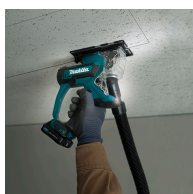

Cortadora de gesso cartonado 12Vmax.

SD100DZ

SD100DZ

Especial para trabalhos em tectos.

360° Imagem 360°

■ Código EAN

0088381832250

■ INFORMAÇÕES TÉCNICA

Capacidade máxima em pladur	30 mm
Capacidade máxima em madeira	15 mm
Peso	1,5 Kg
Tensão da bateria	10.8 V
Comprimento do curso	6 mm
Golpes por minuto	0 - 6.000 cpm

■ BENEFÍCIOS PARA O USUÁRIO

- Cortador para gesso cartonado a bateria 12 Vmax.
- Desenhado especificamente para trabalhos em tectos, o seu baixo peso e a sua construção permite trabalhar de maneira mais cómoda directamente no tecto a cortar.
- Devido ao seu movimento pendular e ao tipo de lâmina permite-nos realizar tanto cortes curvos como rectos. Ideal para fazer caixilhos.
- Profundidade de corte regulável, podemos ajustar a profundidade de corte de acordo com o trabalho e material que estivermos a utilizar.
- Tampa da base plástica (desmontável) para evitar danos e riscos na superfície a cortar.
- Extremamente ergonómica, com punho antideslizante revestido a elastómero, o punho adapta-se perfeitamente a mão para uma maior comodidade e controlo da máquina.
- Velocidade variável no interruptor, com bloqueio para trabalhos em contínuo.
- Coletor de pó, com a possibilidade de conectar à nossa gama de aspiradores de pó.