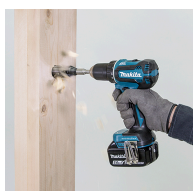

Berbequim Aparafusador 18V LXT 50 Nm 5.0 Ah 2 Bat

DDF485RTJ

DDF485RTJ

Berbequim Aparafusador a bateria 18V Lítio-ion que oferece uma maior eficácia de trabalho.

Imagem 360°

Código EAN

0088381866439

INFORMAÇÕES TÉCNICA

Peso	1,5 Kg
Motor	BL
Dimensões (CxLxA)	169 x 79 x 255 mm
Tensão nominal da bateria	18V
Tempo de carga	45 min
Tipo de bateria	LXT
Amperagem da bateria	5,0 Ah
Velocidade variável (interruptor)	✓
Velocidades Mecânicas	2
RPM baixo	0 - 7.500 Rpm
RPM alta	0 - 28.500 Rpm
Par máx. de aperto junta dura	50 Nm
Par máx. de aperto junta branda	27 Nm
Travão eléctrico	✓
Emissão de vibração	2,50 m/seg²
Incerteza da vibração	1,50 m/seg²
Pressão sonora	82,00 dB(A)
Potência sonora	93,00 dB(A)

BENEFÍCIOS PARA O USUÁRIO

- Berbequim Aparafusador a bateria 18V Lítio-ion que oferece uma maior eficácia de trabalho graças ao seu par de aperto de 50 Nm, e seus 28.500 rpm.
- Design compacto e ergonómico que reduz a fadiga do operador.
- LED duplo com funções de feixe prévio e posterior ilumina a área de trabalho.
- Duas velocidades variáveis: Perfuração leve (0-500 rpm) e perfuração rápida (0-1.900 rpm) para uma ampla gama de aplicações de perfuração, fixação e aparafusação.
- O motor BL usa eficientemente a energia para ajustar o par e as RPM conforme as necessidades de utilização.
- Conveniente mandril sem chave de 13 mm (1/2 ") para mudança rápida de broca.
- 21 posições de par de aperto para um trabalho mais cómodo e eficaz.
- Modo de baixa velocidade para utilizar em zonas difíceis que exigem um elevado aperto