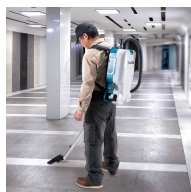

Aspirador de mochila DVC660Z

DVC660Z

Aspirador de mochila BL 18V X2.

O motor sem escova permite 2,2 m³ / min de fluxo de ar máximo / 11 kPa Max. de sucção selada.