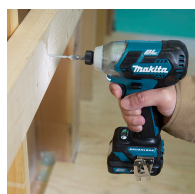

Aparafusadora de impacto 12Vmax. 2.0Ah

TD111DZ

TD111DZ

Aparafusadora de impacto 12Vmax., 2.0Ah com motor BL, extremamente curta, apenas 135mm

360° Imagem 360°

■ Código EAN

0088381828888

■ INFORMAÇÕES TÉCNICA

Capacidade parafuso standard	M5-M14
Peso	1,7 Kg
Motor	BL
Dimensões (CxLxA)	135 x 66 x 210 mm
Tensão nominal da bateria	12Vmax
Tipo de bateria	CXT
Velocidade variável (interruptor)	✓
Inserção	1/4" hex.
RPM baixo	0 - 1.300 Rpm
RPM alta	0 - 3.000 Rpm
Travão eléctrico	✓
Incerteza (k) sonora	3,00 dB(A)
Iluminação integrada	✓
Gancho para cinto	✓
Capacidade máx. parafusos de madeira	22-90 mm
Par máx. de aperto	135 Nm
l.p.m. elevado	0 - 3.900 ipm

■ BENEFÍCIOS PARA O USUÁRIO

- Nova aparafusadora de impacto da bateria com motor sem escovas BL como a energia é mais eficiente e proporciona maior potência e duração com a mesma amperagem.
- Dois modos de impacto, Alto e baixo para se ajustar a todo o tipo de trabalho.
- Modo de trabalho automático: começa a baixas Rpm e vai aumentando quando sente resistência. Ideal para aparafusar em madeira.
- Luz LED para iluminar a área de trabalho em zonas de pouca luminosidade.
- Velocidade variável no interruptor com modo reversível.
- Design muito leve e compacto que reduz a fadiga do utilizador.
- Caixa de engrenagens em alumínio para arrefecimento mais rápido da zona de impacto.
- Manuseamento ergonómico e antideslizante, o punho adapta-se perfeitamente a sua mão para maior conforto e comodidade.