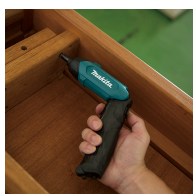

## DF001DW

DF001DW

Aparafusadora reta a bateria de 3,6V, fornecida em mala PVC de 81 acessórios.

Imagem 360°