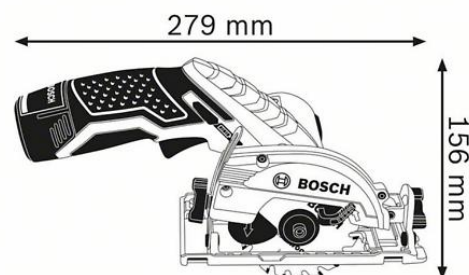

0 601 6A1 001 – GKS 12V-26

Referência	0 601 6A1 001
Código de barras	3165140755849
1 disco de serra circular, Standard for Wood, 85 x 15 x 1,1 mm, 20 2 608 643 071	✓
Adaptador de aspiração	✓
Caixa de cartão	✓
Chave sextavada	✓
Guia paralela/patim deslizante 1 619 P10 829	✓

Dados técnicos

Descrição

Trabalhos de construção	Eletricistas Marceneiros e carpinteiros
Sem fio/com fio	Sem fio
Dimensões da embalagem (largura x comprimento x altura)	207 x 335 x 130 mm
Peso com bateria incluída	1,4 kg
Nível sonoro	O nível sonoro da ferramenta eléctrica classificado com A é normalmente: nível de pressão sonora 90 dB(A); nível de potência sonora 101 dB(A). Incerteza K= 3 dB.

Dados técnicos

Nº de rotações em vazio	1.400 r.p.m.
Diâmetro do disco de serra	85 mm
Ø interior do disco de serra	15 mm
Tensão da bateria	12,0 V

Profundidade de corte

Capacidade de corte máx. em madeira (90°)	26.5 mm
Capacidade de corte máx. em madeira (45°)	17 mm

Informações relativas ao ruído e às vibrações

Nível de pressão sonora	90 dB(A)
Nível de potência sonora	101 dB(A)
Incerteza K	3 dB

Informação de vendas

Posicionamento

- Design compacto e prático: a serra circular sem fio de 12 V para cortes até 26,5 mm