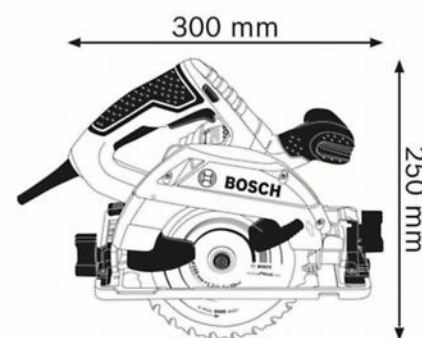

Informações relativas ao ruído e às vibrações

Nível de pressão sonora	91 dB(A)
Nível de potência sonora	102 dB(A)
Incerteza K	3 dB