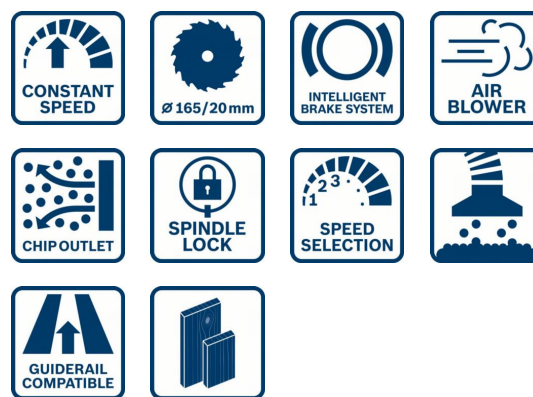

Informações relativas ao ruído e às vibrações

Nível de pressão sonora	91 dB(A)
Nível de potência sonora	102 dB(A)
Incerteza K	3 dB