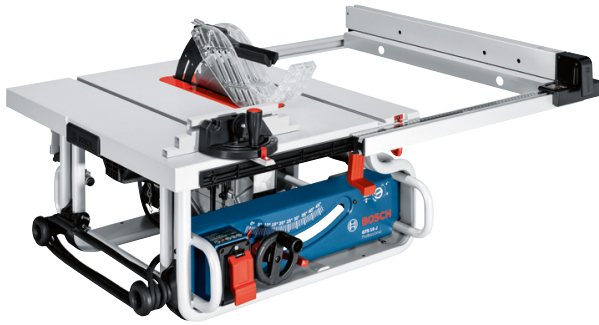

Ficha de dados de produtos

Ferramentas elétricas para artes e ofícios & indústria

Serra de mesa

GTS 10 J

a partir de 1.088,00 EUR*

* Preço de venda recomendado sem IVA

Serra circular de mesa com desempenho profissional portátil

Os dados mais importantes

Ø do disco de serra	254 mm
Ajuste do bisel	47 ° Esq. / 2 ° Dir.
Tamanho da mesa	642 x 634 mm

Número de encomenda 0 601 B30 500

[> Mais informações sobre o produto](#)

Dados técnicos

Dados técnicos

Potência de entrada nominal	1.800 W
Tamanho da mesa	642 x 634 mm
Dimensões da ferramenta (largura x comprimento x altura)	705 x 640 x 325 mm
Nº de rotações em vazio	3.650 U/min
Ø do disco de serra	254 mm
Altura de corte a 90°	79 mm
Ø interior do disco de serra	30 mm
Ajuste do bisel	47 ° Esq. / 2 ° Dir.
Peso	27 kg
Capacidade máx. de corte à direita	635 mm
Capacidade máx. de corte à esquerda	255 mm
Dimensões da embalagem (largura x comprimento x altura)	635 x 810 x 400 mm