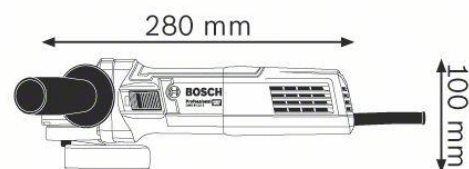

### Descrição

Sem fio/com fio	Com fio
Dimensões da embalagem (largura x comprimento x altura)	314 x 446 x 124 mm
Gama de tensão	220 – 240 V
Nível sonoro	O nível sonoro da ferramenta eléctrica classificado com A é normalmente: nível de pressão sonora 93 dB(A); nível de potência sonora 104 dB(A). Incerteza K= 3 dB.
Subdivisão de categorias de produto	Rebarbadora

### Dados técnicos

Potência de entrada nominal	900 W
Nº de rotações em vazio	2.800 – 11.000 r.p.m.
Potência útil	450 W
Rosca do veio do disco abrasivo	M14
Ø do disco	115 mm
Dimensões da ferramenta (largura)	73 mm
Dimensões da ferramenta (comprimento)	280 mm
Dimensões da ferramenta (altura)	100 mm
Peso	1,9 kg
Interruptor	Interruptor bloqueável