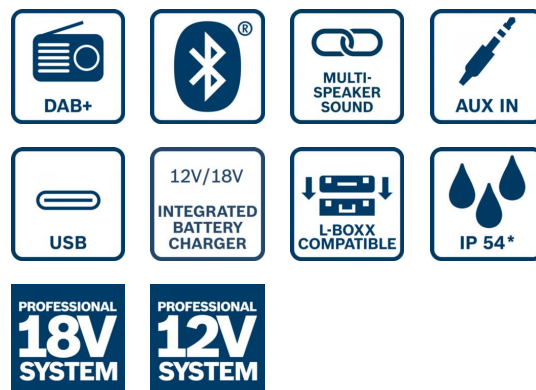

Dados técnicos

Gama de radiofrequência FM	87,5 – 108 MHz
Gama de radiofrequência DAB+	174,928 – 239,2 MHz
Posições de memória FM	5
Posições de memória DAB+	5
Tensão/tensões de entrada, rede	220 – 240 V
Tensão/tensões de saída, rede	230 V