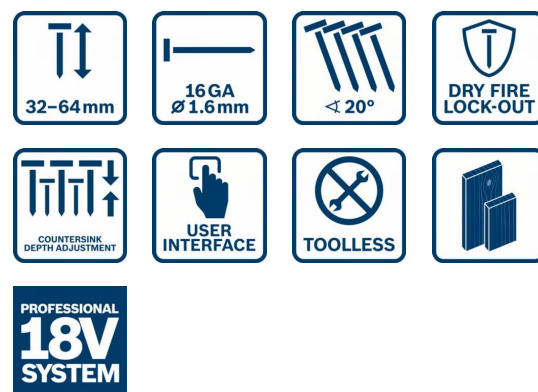

Referência	0 601 481 101
Código de barras	4059952581712
L-BOXX 136	✓
1 600 A01 2G0	

Dados técnicos

Descrição

Trabalhos de construção	Marceneiros e carpinteiros Construção
Sem fio/com fio	Sem fio
Dimensões da ferramenta (largura)	97 mm
Dimensões da ferramenta (comprimento)	337 mm
Dimensões da ferramenta (altura)	282 mm
Dimensões da embalagem (largura x comprimento x altura)	360 x 440 x 155 mm
Tensão da bateria	18,0 V
Nível sonoro	O nível sonoro da ferramenta eléctrica classificado com A é normalmente: nível de pressão sonora 85 dB(A); nível de potência sonora 96 dB(A). Incerteza K= 3 dB.

Dados técnicos

Ângulo do carregador	20 °
Ø do prego	1,6 mm
Comprimento do prego	32 – 64 mm
Tipo de prego	Pregos de cabeça de pino
Sistema de disparo	Disparo individual
Peso sem bateria	2.9 kg
Capacidade do carregador	105 Unid.

Informações relativas ao ruído e às vibrações

Nível de pressão sonora	85 dB(A)
Nível de potência sonora	96 dB(A)
Incerteza K	3 dB

Informação de vendas

Posicionamento

- Fixação rápida e precisa: pistola de pregos para acabamento com modo de disparo simples