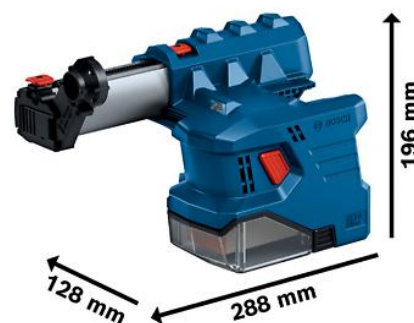

1 600 A02 8H6 – GDE 18V-12

Referência	1 600 A02 8H6
Código de barras	4059952618845
2 escovas anelares 1 600 A00 D2R	✓
Caixa de cartão c/complemento de cartão	✓

Dados técnicos

Descrição

Dimensões da embalagem (largura x comprimento x altura)

208 x 330 x 140 mm

Dados técnicos

Compatível com

GBH 18V-22

Profundidade máxima de perfuração

100 mm

Peso

1 kg

Dimensões da ferramenta (largura)

128 mm

Dimensões da ferramenta (comprimento)

288 mm

Dimensões da ferramenta (altura)

196 mm

Informação de vendas

Posicionamento

- O aspirador de pó sem fio mais compacto e ergonómico da Bosch

Benefícios para o utilizador

- Perfuração confortável mesmo em aplicações acima do nível da cabeça para furos de 6 mm a 12 mm
- Utilização cómoda com uma só mão graças aos botões de desbloqueio grandes e ergonómicos
- Iluminação perfeita da área de perfuração graças à luz LED perfeitamente centrada