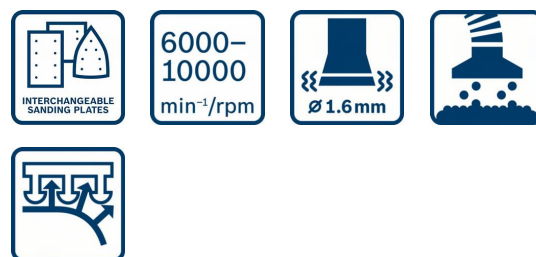

Dados técnicos

Descrição

Trabalhos de construção	Marceneiros e carpinteiros
Sem fio/com fio	Sem fio
Dimensões da embalagem (largura x comprimento x altura)	357 x 442 x 151 mm
Nível de pressão sonora	71 dB(A)
Nível de potência sonora	82 dB(A)
Incerteza K	3 dB
Nível sonoro	O nível sonoro da ferramenta eléctrica classificado com A é normalmente: nível de pressão sonora 71 dB(A); nível de potência sonora 82 dB(A). Incerteza K= 3 dB.
Número de oscilações em vazio	12.000 – 20.000 o.p.m.
Diâmetro da órbita	1,6 mm
Peso sem bateria	0,8 kg
Largura da placa de lixa	80 mm
Comprimento da placa de lixa	130 mm
Placa de lixar delta c/ fixação autoaderente, comprimento	150 mm
Placa de lixar delta c/ fixação autoaderente, largura	100 mm
Placa de lixar c/ fixação autoaderente e grampo, comprimento	100 mm
Placa de lixar c/ fixação autoaderente e grampo, largura	110 mm
No-load speed, from	6000 rpm
No-load speed	6000 – 10000 rpm

Dados técnicos

Tensão da bateria	12,0 V

Informação de vendas

Posicionamento

- Lixadeira vibratória compacta para profissionais sempre em movimento

Benefícios para o utilizador

- Máximo controlo graças ao excelente equilíbrio da ferramenta e ergonomia superior
- Design de 12V elegante para máxima compacidade
- Operação intuitiva com três pratos de lixar intercambiáveis