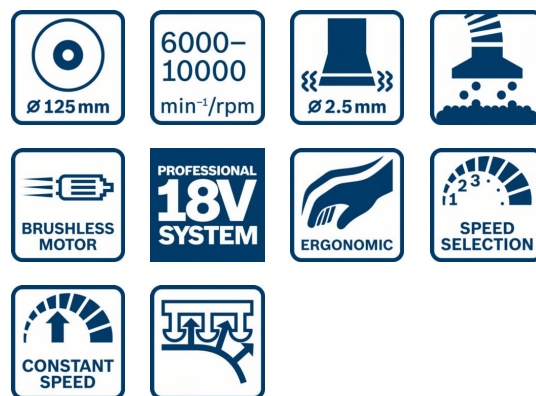

Referência	0 601 372 200
Código de barras	4059952539645
1 folhas de lixa C430, Expert for Wood + Paint, 120 disponíveis em separado como conjunto de 5: 2 608 605 643	✓
L-BOXX 136 1 600 A01 2G0	✓
Prato de lixar (125 mm) 2 608 000 714	✓
Saco coletor do pó 2 608 000 715	✓

Dados técnicos

Designação

Trabalhos de construção	Marceneiros e carpinteiros
Sem fio/com fio	Sem fio
Dimensões da embalagem (largura x comprimento x altura)	360 x 445 x 155 mm
Voltagem da bateria	18,0 V
Peso com bateria incluída	1,6 kg
Nível de ruído	O nível sonoro da ferramenta eléctrica classificado com A é normalmente: nível de pressão sonora 63,5 dB(A); nível de potência sonora 74,5 dB(A). Incerteza K= 3 dB.

Dados técnicos

Ø do prato de lixar	125 mm
Nº de rotações em vazio	6.000 – 10.000 r.p.m.
N.º de oscilações	12.000 – 20.000 r.p.m.
Excentricidade	1,25 mm
Fixação do abrasivo	Fixação autoaderente
Peso sem bateria	1,1 kg
Dimensões da ferramenta (largura)	153 mm
Dimensões da ferramenta (comprimento)	224 mm
Dimensões da ferramenta (altura)	108 mm
Diâmetro da órbita	2,5 mm

Informações sobre ruídos/vibrações

Nível de pressão sonora	63.5 dB(A)
Nível de potência acústica	74.5 dB(A)
Incerteza K	3 dB

Informação de vendas

Posicionamento

- Controlo ideal para lixar superfícies de maior dimensão