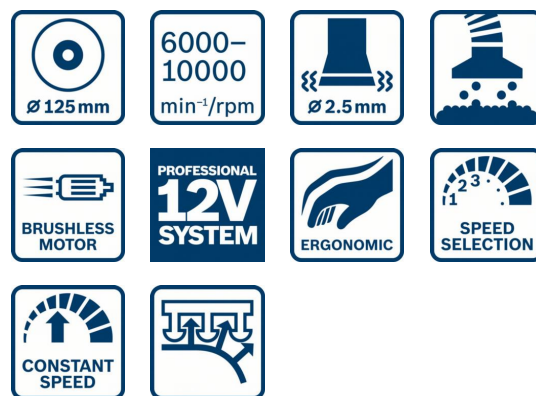

0 601 372 100 – GEX 12V-125

Referência	0 601 372 100
Código de barras	4059952539461
1 folhas de lixa C430, Expert for Wood + Paint, 120 disponíveis em separado como conjunto de 5: 2 608 605 643	✓
L-BOXX 136 1 600 A01 2G0	✓
Prato de lixar (125 mm) 2 608 000 714	✓
Saco coletor do pó 2 608 000 715	✓

Dados técnicos

Designação

Trabalhos de construção	Marceneiros e carpinteiros
Sem fio/com fio	Sem fio
Dimensões da embalagem (largura x comprimento x altura)	360 x 446 x 155 mm
Voltagem da bateria	12,0 V
Nível de ruído	O nível sonoro da ferramenta eléctrica classificado com A é normalmente: nível de pressão sonora 66 dB(A); nível de potência sonora 77 dB(A). Incerteza K= 3 dB.

Dados técnicos

Ø do prato de lixar	125 mm
Nº de rotações em vazio	6.000 – 10.000 r.p.m.
N.º de oscilações	12.000 – 20.000 r.p.m.
Excentricidade	1,25 mm
Fixação do abrasivo	Fixação autoaderente
Peso sem bateria	1,0 kg
Dimensões da ferramenta (largura)	153 mm
Dimensões da ferramenta (comprimento)	194 mm
Dimensões da ferramenta (altura)	108 mm
Diâmetro da órbita	2,5 mm

Informações sobre ruídos/vibrações

Nível de pressão sonora	66 dB(A)
Nível de potência acústica	77 dB(A)
Incerteza K	3 dB

Informação de vendas

Posicionamento

- Lixadeira excêntrica compacta para profissionais sempre em movimento