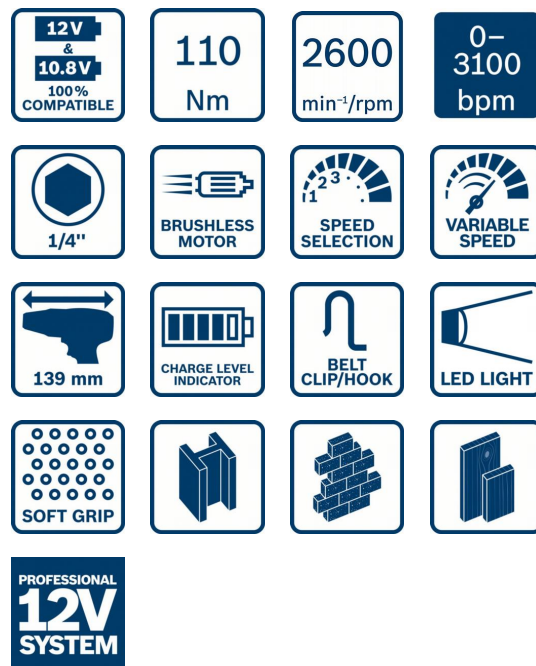

0 601 9E0 005 – GDR 12V-110

Referência	0 601 9E0 005
Código de barras	3165140910682
2 baterias GBA 12V 3.0Ah 1 600 A00 X79	✓
Carregador rápido GAL 12V-40 Professional 1 600 A01 9R3	✓
Divisória para L-BOXX para acessórios	✓
Divisória para L-BOXX para ferramenta	✓
L-BOXX 102 1 600 A01 2FZ	✓

Dados técnicos

Descrição

Trabalhos de construção	Eletricistas Construção em metal Setor sanitário, de aquecimentos, da climatização e do frio
Sem fio/com fio	Sem fio
Dimensões da ferramenta (largura)	54 mm
Dimensões da ferramenta (comprimento)	139 mm
Dimensões da ferramenta (altura)	177 mm
Dimensões da embalagem (largura x comprimento x altura)	358 x 446 x 119 mm
Capacidade da bateria	3,0 Ah
Nº de rotações em vazio	0-1.200 U/min
Nível sonoro	O nível sonoro da ferramenta eléctrica classificado com A é normalmente: nível de pressão sonora 87 dB(A); nível de potência sonora 100 dB(A). Incerteza K= 3 dB.