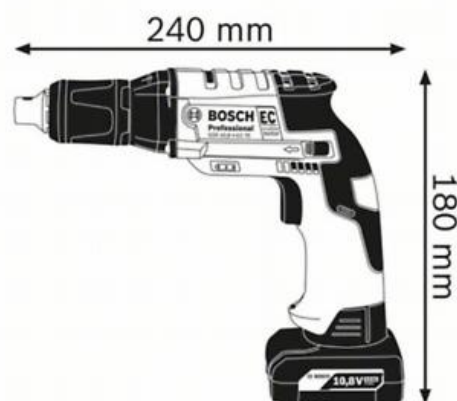

# 0 601 9E4 002 – GTB 12V-11

Referência	0 601 9E4 002
Código de barras	3165140782968
1 ponta de aparafusar PH 2	✓
1/2 Divisória para L-BOXX para ferramenta 1 600 A00 3RB	✓
Caixa de cartão	✓

### Descrição

Trabalhos de construção	Construção Marceneiros e carpinteiros
Sem fio/com fio	Sem fio
Dimensões da ferramenta (largura)	53 mm
Dimensões da ferramenta (comprimento)	240 mm
Dimensões da ferramenta (altura)	180 mm
Dimensões da embalagem (largura x comprimento x altura)	212 x 330 x 80 mm
Peso com bateria incluída	0,9 kg
Nível sonoro	O nível sonoro da ferramenta eléctrica classificado com A é normalmente: nível de pressão sonora 73,5 dB(A); nível de potência sonora 84,5 dB(A). Incerteza K= 3 dB.

### Dados técnicos

Binário máx. (macio)	3 Nm
Binário máx. (duro/macio)	3 Nm
Nº de rotações em vazio	0 – 3.000 r.p.m.
Tensão da bateria	12,0 V
Encaixe para o acessório	1/4" Sextavado Uni
Peso sem bateria	0.7 kg