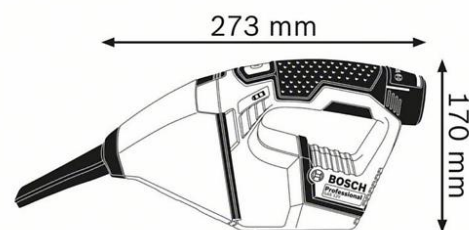

0 601 9E3 003 – GAS 12V

Referência	0 601 9E3 003
Código de barras	3165140910712
1 filtro de pregas planas 2 607 432 046	✓
1/2 divisória para L-BOXX para carregador e bateria	✓
2 baterias GBA 12V 3.0Ah 1 600 A00 X79	✓
Bocal para juntas	✓
Carregador rápido GAL 12V-40 Professional 1 600 A01 9R3	✓
Divisória L-BOXX 1/2 para GAS 12 V 1 600 A00 3KW	✓
L-BOXX 102 1 600 A01 2FZ	✓

Dados técnicos

Descrição

Trabalhos de construção	Eletricistas Construção em metal Setor sanitário, de aquecimentos, de climatização e do frio Marceneiros e carpinteiros
Sem fio/com fio	Sem fio
Dimensões da ferramenta (largura)	77 mm
Dimensões da ferramenta (comprimento)	273 mm
Dimensões da ferramenta (altura)	170 mm
Dimensões da embalagem (largura x comprimento x altura)	360 x 440 x 130 mm

Dados técnicos

Tensão da bateria	12,0 V
Peso sem bateria	0.7 kg
Capacidade do depósito	0,35 l
Superfície do filtro	408 cm ²
Débito máx. do fluxo de ar (turbina)	15,0 l/s
Vácuo máx. (turbina)	45 mbar

Informação de vendas