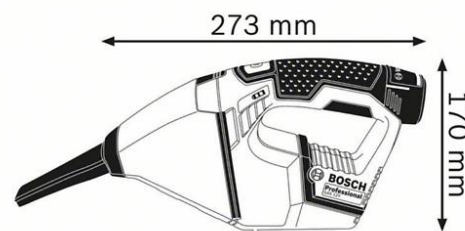

0 601 9E3 001 – GAS 12V

Referência	0 601 9E3 001
Código de barras	3165140773195
1 filtro de pregas planas 2 607 432 046	✓
1/2 divisória para L-BOXX para carregador e bateria	✓
Bocal para juntas n.º de peça de substituição 1 600 A00 2PP	✓
Divisória L-BOXX 1/2 para GAS 12 V 1 600 A00 3KW	✓
L-BOXX 102 1 600 A01 2FZ	✓

Dados técnicos

Descrição

Trabalhos de construção	Eletricistas Construção em metal Setor sanitário, de aquecimentos, de climatização e do frio Marceneiros e carpinteiros
Sem fio/com fio	Sem fio
Dimensões da ferramenta (largura)	77 mm
Dimensões da ferramenta (comprimento)	273 mm
Dimensões da ferramenta (altura)	170 mm
Dimensões da embalagem (largura x comprimento x altura)	360 x 440 x 115 mm

Dados técnicos

Tensão da bateria	12,0 V
Peso sem bateria	0.7 kg
Capacidade do depósito	0,35 l
Superfície do filtro	408 cm ²
Débito máx. do fluxo de ar (turbina)	15,0 l/s
Vácuo máx. (turbina)	45 mbar

Informação de vendas