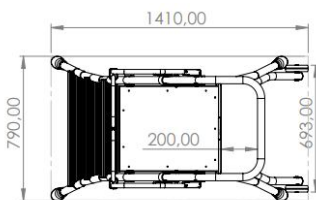

Características Técnicas

- Plataforma de alumínio reforçada com contraplacado marítimo antiderrapante (47x55cm)
- Tacos antiderrapantes em PVC
- Degraus antiderrapantes: 8 cm
- Distância entre degraus: 24 cm
- Guarda-corpo de perímetro
- Rodas de transporte: Ø 125 mm
- Largura da subida: 53 cm
- Dobradiças de abertura de alumínio
- Construção em alumínio 40mmØ