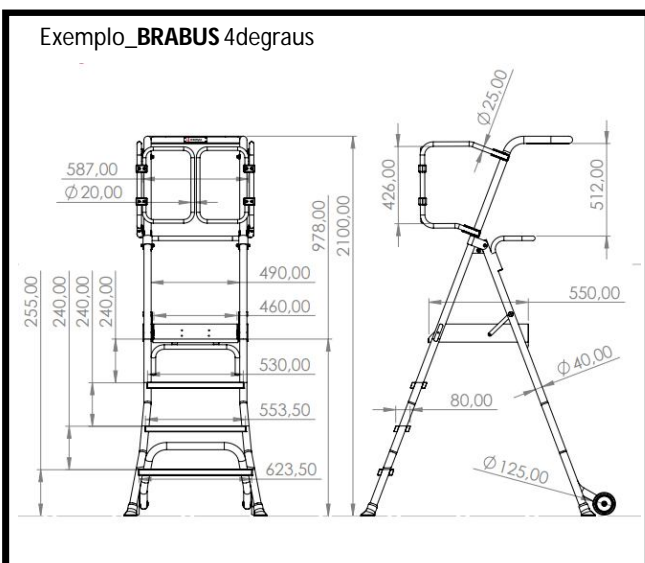

Exemplo_BRABUS 4degraus

REF		m	m	m	m	m	Ø	KG	€
23063	3	1,86	2,72	0,72	0,93	0,12	40	13	665
23064	4	2,10	2,96	0,96	0,93	0,12	40	16	792
23065	5	2,35	3,20	1,20	0,93	0,12	40	18	896
23066	6	2,59	3,44	1,44	0,93	0,12	40	19	979