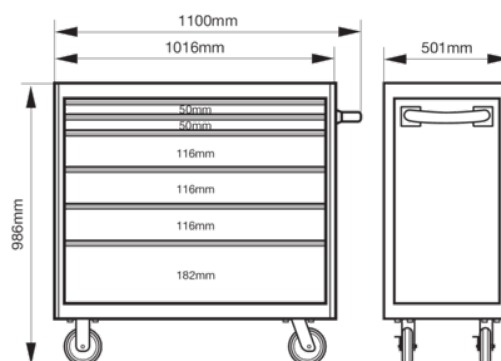

1475KXL6

Carrinho C75 clássico. Carrinho sólido de 6 gavetas

DETALHES DO PRODUTO

- Gavetas de abertura completa com sistema de fecho Lock&Go
- Armação reforçada de parede dupla com pontos de soldadura extra
- Sistema de fecho redondo antirroubo
- Rodas de borracha suaves e silenciosas
- Acessórios disponíveis
- Revestimento de pó à prova de riscos disponível em quatro cores: laranja, preto, azul e vermelho

Follow the Fish!

ATRIBUTOS DO PRODUTO

Produto										RAL
1475KXL6	986 x 501 x 1100 mm	900 kg	6	445 mm	880 mm	30 kg	150 mm	50 mm	97.20 kg	2009
1475KXL6BLACK	986 x 501 x 1100 mm	900 kg	6	445 mm	880 mm	30 kg	150 mm	50 mm	97.20 kg	9005
1475KXL6BLUE	986 x 501 x 1100 mm	900 kg	6	445 mm	880 mm	30 kg	150 mm	50 mm	97.20 kg	5005
1475KXL6RED	986 x 501 x 1100 mm	900 kg	6	445 mm	880 mm	30 kg	150 mm	50 mm	97.20 kg	3001