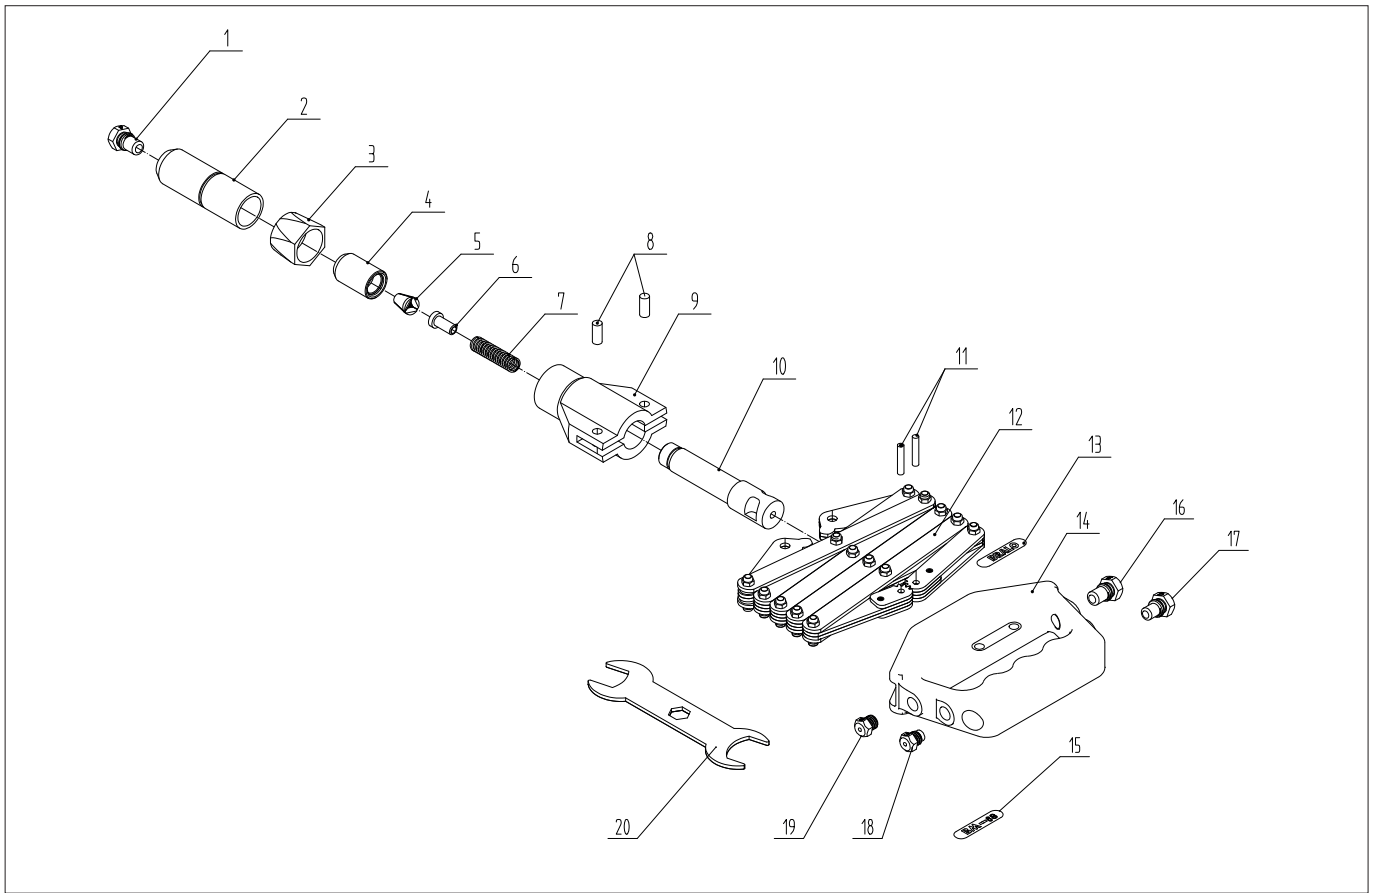

DESPIECE BM-68

| BOQUILLA N° | ALU/ACERO ALU/INOX | ALU/ALU | ACERO | INOX | COBRE | HARDGRIP |
|-------------|--------------------|-----------|-----------|------------------|-----------|--------------|
| B | 3,0 - 3,2 | 3,0 - 3,2 | 3,0 - 3,2 | | 3,0 - 3,2 | 3,2 acero |
| C | 4,0 | 4,0 | 4,0 | 3,0 - 3,2 4,0 | 4,0 | 3,2 inox |
| D | 4,8 - 5,0 | | | | | 4,0 |
| E | 6,0 * | 4,8 | 4,8-5,0 | 4,8-5,0 | 4,8 | 4,8 |
| F | 6,4* | | 6,0-6,4* | 6,0-6,4* | | 6,0* |

| N° | CÓDIGO | DENOMINACIÓN |
|----|-------------|---------------------------|
| 1 | 05BM0068001 | BOQUILLA F 6.4 |
| 2 | 05BM0068002 | PORTA BOQUILLA |
| 3 | 05BM0068003 | TUERCA AJUSTE |
| 4 | 05BM0068004 | PORTA MORDAZAS |
| 5 | 05BM0068005 | JUEGO MORDAZAS |
| 6 | 05BM0068006 | EMPUJADOR MORDAZAS |
| 7 | 05BM0068007 | MUELLE EMPUJADOR MORDAZAS |
| 8 | 05BM0068008 | PASADORES CUERPO |
| 9 | 05BM0068009 | CUERPO |
| 10 | 05BM0068010 | EJE PRINCIPAL |
| 11 | 05BM0068011 | PASADORES FUELLE |
| 12 | 05BM0068012 | FUELLE |
| 14 | 05BM0068014 | EMPUÑADURA |
| 16 | 05BM0068016 | BOQUILLA B 3.2 |
| 17 | 05BM0068017 | BOQUILLA C 4.0 |
| 18 | 05BM0068018 | BOQUILLA D 4.8/5.0 |
| 19 | 05BM0068019 | BOQUILLA E 6.0 |
| 20 | 05BM0068020 | LLAVE BOQUILLAS |