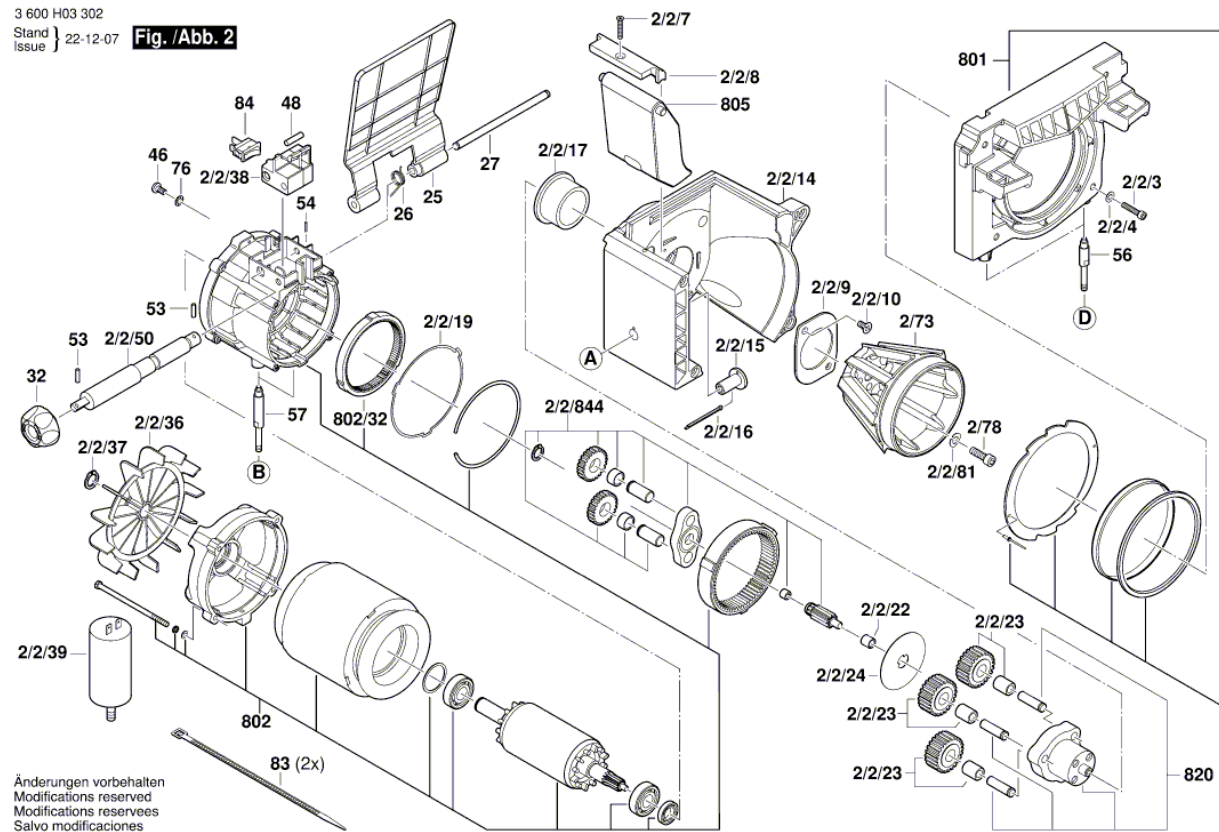

Número do produto	3 600 H03 302
Descrição	Trituradora
DIN-Text	
ID_Text_Ext	
Nome da ferramenta	AXT 25 TC
Tensão_1	230 V
ID de país do produto	EU

Figura - Tipo - E

Figura - Tipo - E