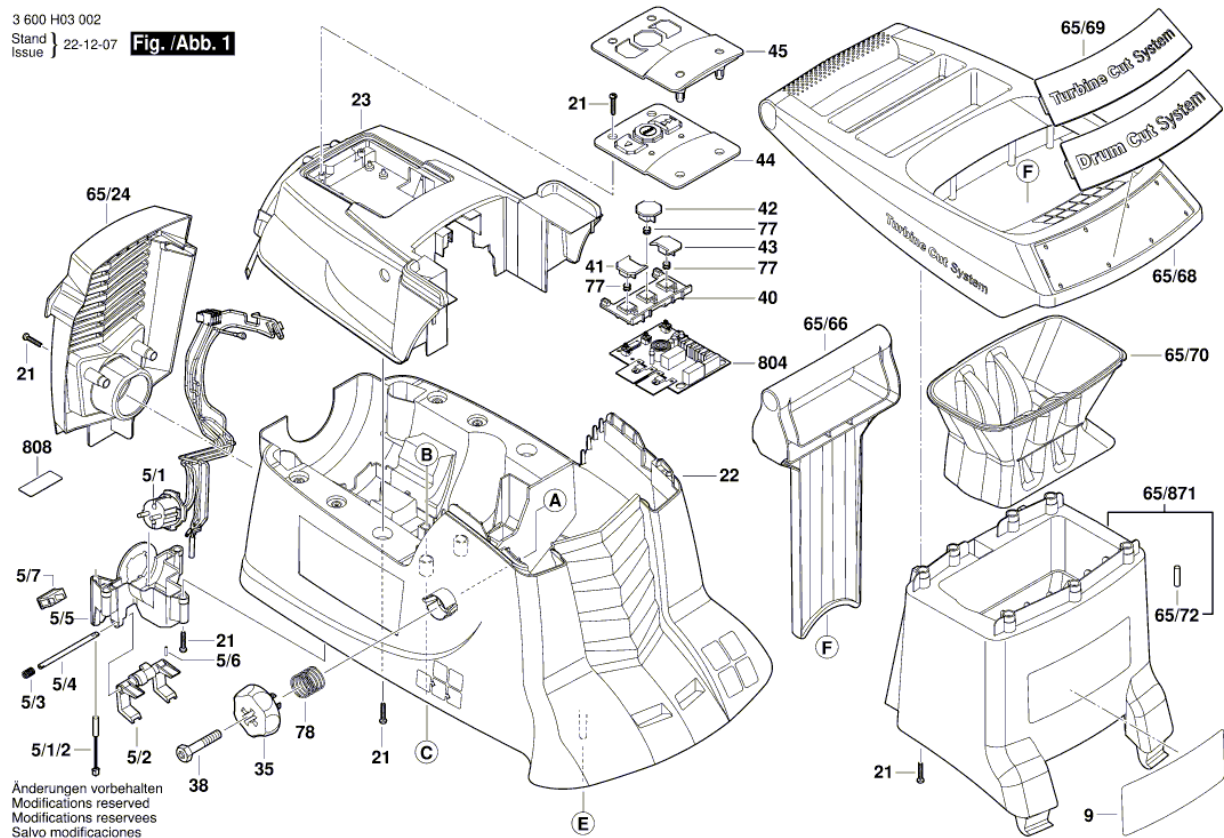

Figura - Tipo - E

Figura - Tipo - E

3 600 H03 002
Stand } 22-12-07 **Fig. /Abb. 1**
Issue }