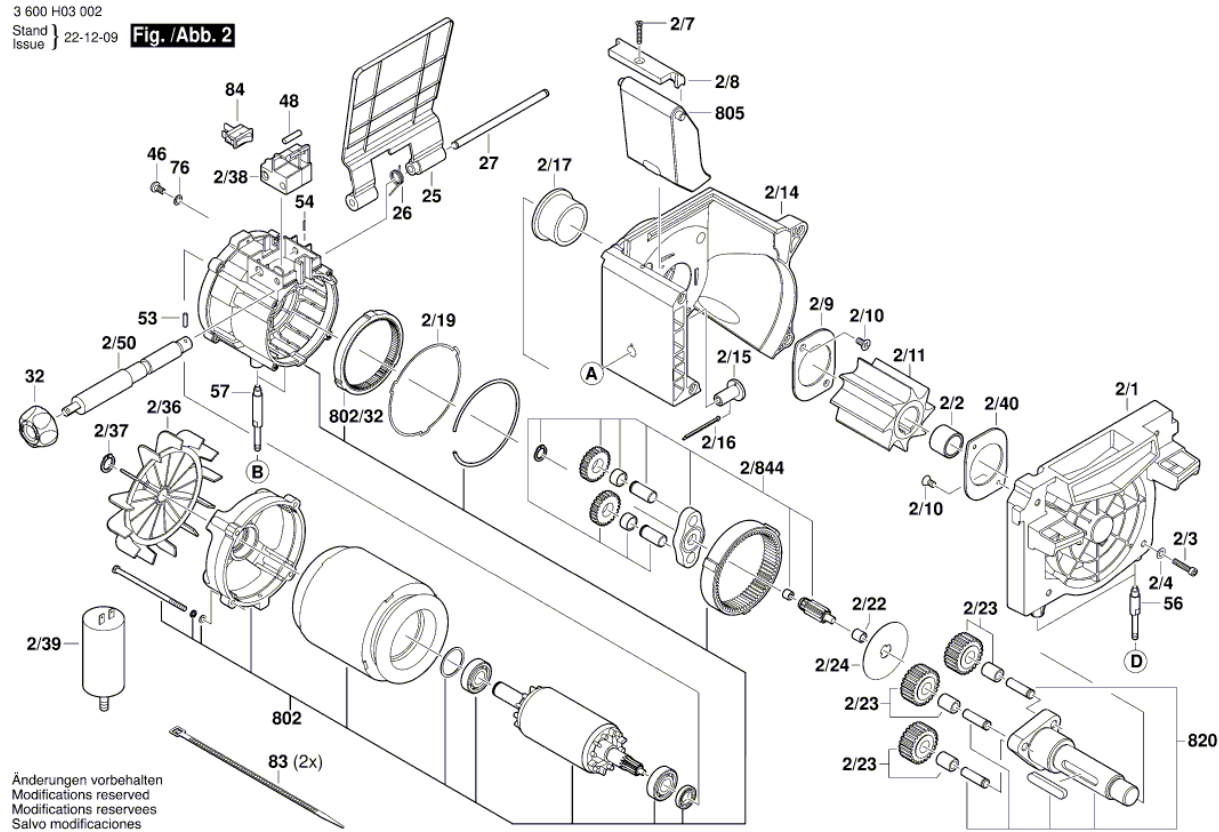

* Os preços indicados são orientativos sem IVA.

Lista de peças de reposição

Posição	Número de peça	Descrição	Figura	Preço	Quantidade	Grupo de preço
2/15	2 609 003 834	Inserto	2	3,44 € *	1	18
2/16	2 609 004 989	Chaveta Fendida	2	1,25 € *	1	12
2/17	2 609 003 836	Suporte De Flange	2	9,51 € *	1	26
2/19	2 609 003 838	Anel de vedação	2	0,59 € *	1	10
2/2	2 609 003 823	Mancal	2	4,53 € *	1	20
2/22	2 609 003 841	Mancal Sinterizado	2	0,96 € *	1	11
2/23	2 609 003 842	Roda Planetaria	2	18,10 € *	3	31
2/24	2 609 003 843	Arruela	2	1,48 € *	1	13
2/3	2 609 003 824	Parafuso	2	0,59 € *	8	10
2/36	2 609 003 854	Ventilador	2	5,12 € *	1	21
2/37	2 609 003 855	Anel De Seguranca	2	0,59 € *	1	10
2/38	2 609 004 582	Peca De Fixacao	2	3,95 € *	1	19
2/39	2 609 007 667	Capacitor Para Motores	2	16,67 € *	1	30
2/4	2 609 003 825	Arruela De Pressto	2	0,59 € *	8	10
2/40	2 609 004 396	Placa	2	4,53 € *	1	20
2/50	2 609 004 520	Perno	2	16,67 € *	1	30
2/7	2 609 003 827	Parafuso	2	0,96 € *	1	11
2/8	2 609 003 828	Placa De Uniao	2	7,95 € *	1	24
2/844	2 609 007 456	CAIXA DE ENGRENAGENS	2	32,57 € *	1	36
2/9	2 609 003 829	Placa	2	3,95 € *	1	19
25	2 609 004 514	Tampa Basculante	2	3,13 € *	1	17
26	2 609 003 144	Mola	2	0,96 € *	1	11
27	2 609 002 795	Perno	2	1,25 € *	1	12
32	2 609 004 515	Botao	2	1,25 € *	1	12
46	2 603 410 048	Parafuso Auto-atarraxante M4x8	2	0,96 € *	4	11
48	2 609 005 130	Rele	2	7,95 € *	1	24
54	1 600 A02 0TT	Bucha De Fixacao	2	0,59 € *	1	10
56	2 609 003 267	Pino De Retencao	2	3,13 € *	2	17
57	2 609 003 268	Pino De Retencao	2	3,44 € *	2	18
76	2 916 030 006	Arruela Dentada DIN 6797-A4,3-FST	2	0,59 € *	1	10
83	2 609 005 100	Juncao De Cabos	2	0,59 € *	2	10
84	2 609 003 145	Interruptor	2	4,53 € *	1	20
802	2 609 004 990	Motor	2	184,14 € *	1	52
802/32	2 609 003 851	Roda Dentada Interior	2	8,70 € *	1	25

Änderungen vorbehalten
 Modifications reserved
 Modifications reserves
 Salvo modificaciones

Figura - Tipo - E

Figura - Tipo - E

3 600 H03 002
Stand }
Issue } 22-12-09 **Fig. /Abb. 3**