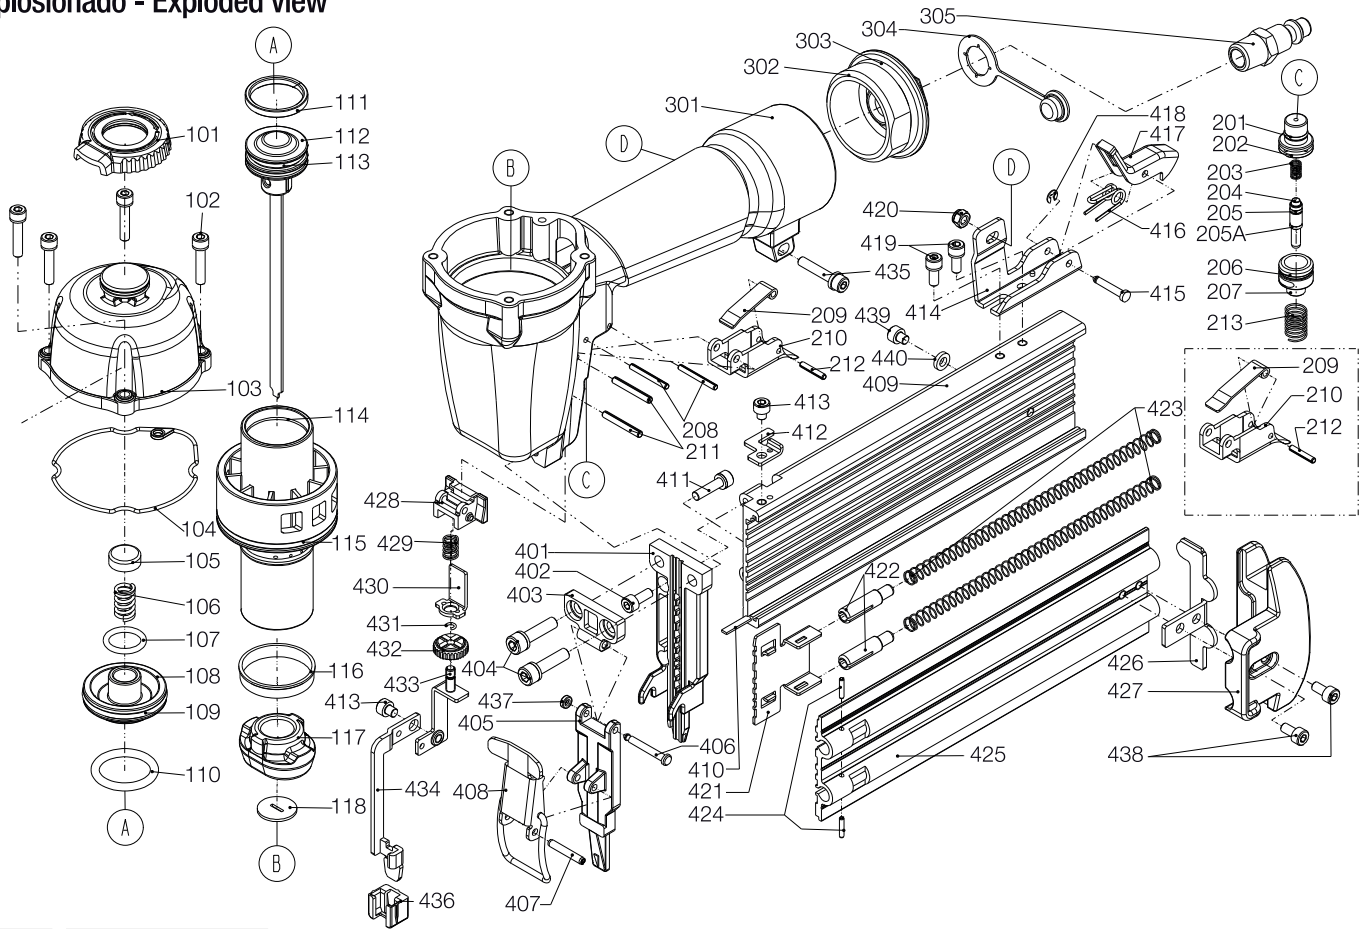

Clavadora neumática simB12 | Pneumatic nailer simB12

Explosionado - Exploded view

simB12

1205125

Despiece - Spare part list

Nº	COD.	DESC.	Nº	COD.	DESC.	Nº	COD.	DESC.
101	1250101	DEFLECTOR / DEFLECTOR	208	1250208	PASADOR / SPRING PIN	416	2264423	MUELLE CIERRE / SPRING
102	645101	TORNILLO / BOLT ASSY	209	9725213	GATILLO SECUNDARIO / SECONDARY TRIGGER	417	1250417	CIERRE PISTA / LATCH
103	1250103	CABEZA / CAP	210	9725214	GATILLO / TRIGGER	418	9725418	CIRCLIP / E - RING
104	1250104	SELLO CABEZA / CYLINDER CAP SEAL	211	7150212	PASADOR VAL.DISP. / SPRING PIN	419	1250419	TORNILLO / BOLT ASSY
105	9725104	CÁPSULA CABEZA / SEAL	212	2515440	BULÓN SEGURO / SPRING PIN	420	645310	TUERCA / LOCK NUT
106	9725105	MUELLE CABEZA / COMPRESSION SPRING	213	645208	MUELLE GATILLO / SPRING	421	1250421	EMPUJADOR / PUSHER
107	9725106	JUNTA / O - RING	301	1250301	CARCARA / GUN BODY UNIT	422	1250422	ÉMBOLO EMPUJADOR / SHAFT
108	9725111	VÁLVULA INFERIOR / HD.VALVE PISTON	302	1250302	TAPA RACORD / END CAP	423	18350412	MUELLE EMPUJADOR / PUSHER SPRING
109	9725110	JUNTA / O - RING	303	1250303	JUNTA / O - RING	424	9725402	PASADOR MORRO / SPRING PIN
110	9725112	JUNTA VÁLVULA / O - RING	304	130304	PROTECTOR RACORD / DUSTY COVER	425	1250425	CARRIL PISTA / MAGAZINE B
111	9725114	JUNTA RÍGIDA PISTÓN / PISTON RING	305	130305	RACORD / AIR PLUG	426	1250426	CHAPA CARRIL PISTA / REAR PLATE
112	1250112	PISTON LENGÜETA / DRIVER UNIT	401	1250401	TRASERA MORRO / DRIVER GUIDE	427	1250427	PROTECTOR CARRIL / PROTECTING HOOD COVER
113	9725115	JUNTA PISTÓN / O - RING	402	7116410	HEX.SOC.HD.BOLT/ HEX.SOC.HD.BOLT	428	1250428	GUIA SEGURO / SAFETY GUIDE
114	1250114	CAMISA / CYLINDER	403	1250403	CHAPA MORRO / DRIVER GUIDE COVER B	429	1250429	MUELLE SEGURO / SAFETY SPRING
115	1250115	JUNTA / O - RING	404	9725101	TORNILLO / BOLT ASSY	430	1250430	ALOJAMIENTO MUELLE / SAFETY B
116	9725119	SELLO CAMISA / CYLINDER RING	405	1250405	TAPA MORRO / GRIVER GUIDE COVER	431	18350429	CIRCLIP / RING
117	9725120	TOPE PISTÓN / BUMPER	406	1250406	PASADOR / FIXED PIN	432	1250432	ROLDANA SEGURO / ADJUST AXIE
118	1250118	GUIA LENGÜETA / DRIVER GUIDE	407	7190212	PASADOR / SPIRAL PINS	433	1250433	ENLACE SEGURO / SAFETY B UNIT
201	9725201	JUNTA / O - RING	408	1250408	CIERRE TAPA MORRO / LOCK HANDLE UNIT	434	1250434	SEGURO / SAFETY A
202	9725202	VÁLVULA DISPARO / TRIGGER VALVE HEAD	409	1250409	PISTA / MAGAZINE A	435	1250435	TORNILLO / BOLT W/FLAT WASHER
203	9725203	MUELLE / SPRING	410	1250410	PLETINA PISTA / FLAT BAR	436	1250436	PROTECTOR SEGURO / PROTECTIVE CASING
204	9725204	VÁSTAGO DISPARO/ PLUNGER	411	1250411	TORNILLO / BOLT ASSY	437	2264216	RETÉN / RETAINER
205	7150209	JUNTA DISP. / O - RING	412	1250412	TOPE PISTA / STOPPER	438	3490409	TORNILLO / HEX. SOC. HD. BOLT
205A	9725205A	JUNTA / O - RING	413	1250413	TORNILLO / HEX.SOC.HD.BOLT	439	18350415	TORNILLO / SCREW
206	9725206	JUNTA / O - RING	414	1250414	SOPORTE PISTA / BRACKET	440	1250440	ARANDELA / FLAT WASHER
207	9725207	TAPÓN DISPARO / PLUNGER CAP	415	1250415	PASADOR / LATCH PIN			