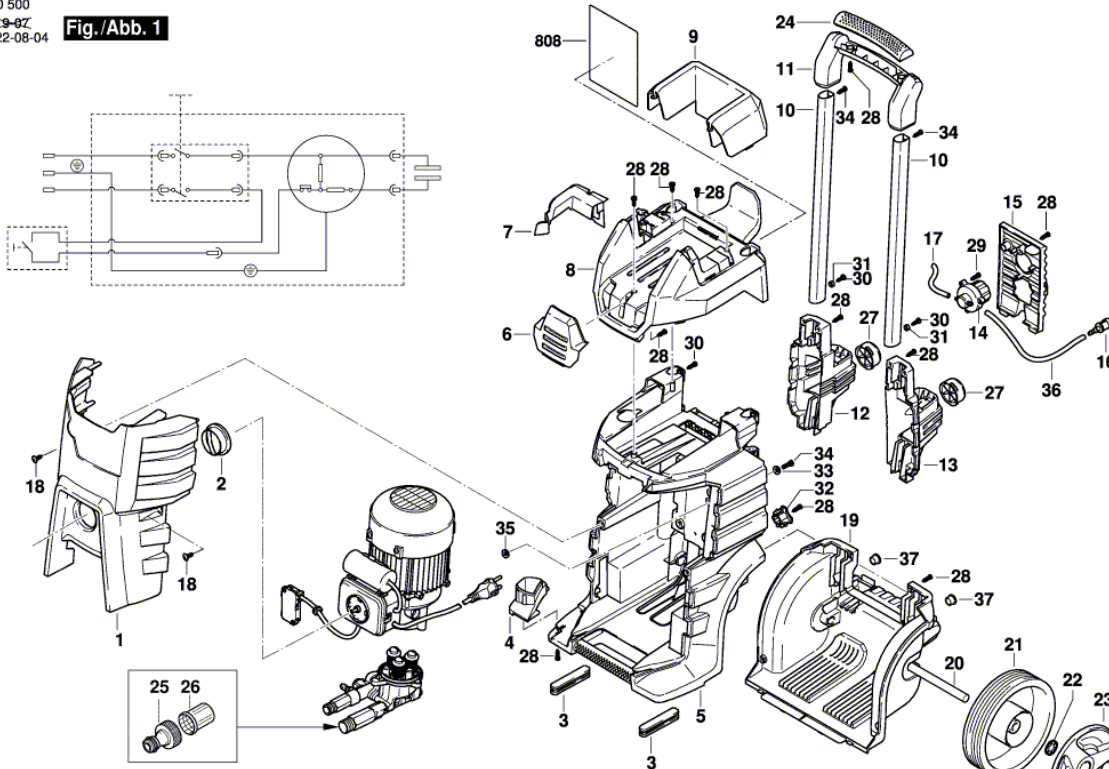

Figura - Tipo - E

3 600 J10 500
Stand } 19-6Z
Issue } 22-08-04

Fig./Abb. 1