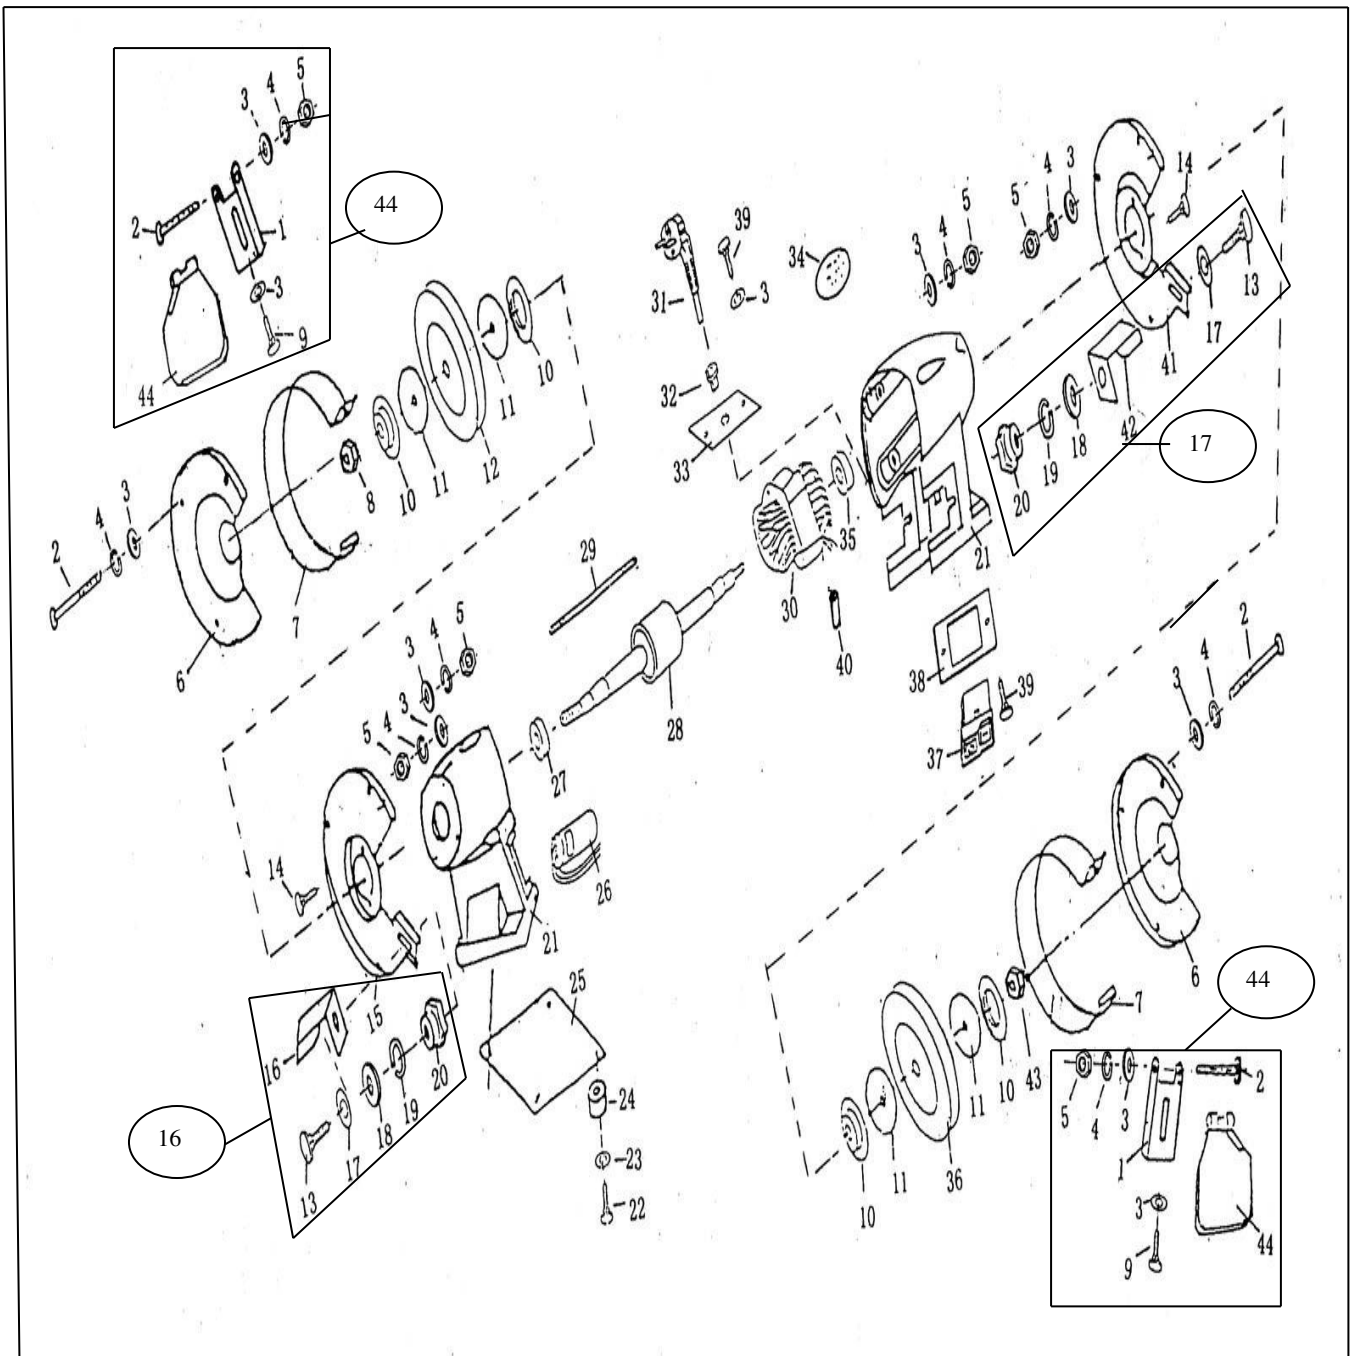

AY – 150 E

AY – 150 E

Nº	Código	Descripción	Uds.	P.V.P. Unidad	Nº	Código	Descripción	Uds.	P.V.P. Unidad
6	5731512	Tapa Exterior	2						
10	5731502	Casquillo de Muela	4						
12	5731503	Muela Grano 60 150 x 20 x 12,7 mm.	1						
15	5731501	Carcasa Lateral Izquierda	1						
16	5732514	Apoyo Herramienta Derecha	1						
17	5731508	Apoyo Herramienta Izquierda	1						
26	5731511	Condensador	1						
30	5731510	Estator	1						
31	5731504	Cable con Clavija	1						
36	5731506	Muela Grano 36 150 x 20 x 12,7 mm.	1						
37	5731509	Interruptor R/V KJD6	1						
41	5731507	Carcasa Lateral Derecha	1						
44	5731505	Cristal Protección + Soportes	2						

NOTA: En ésta lista sólo están los recambios más habituales. Si se necesita algún otro “consultar”