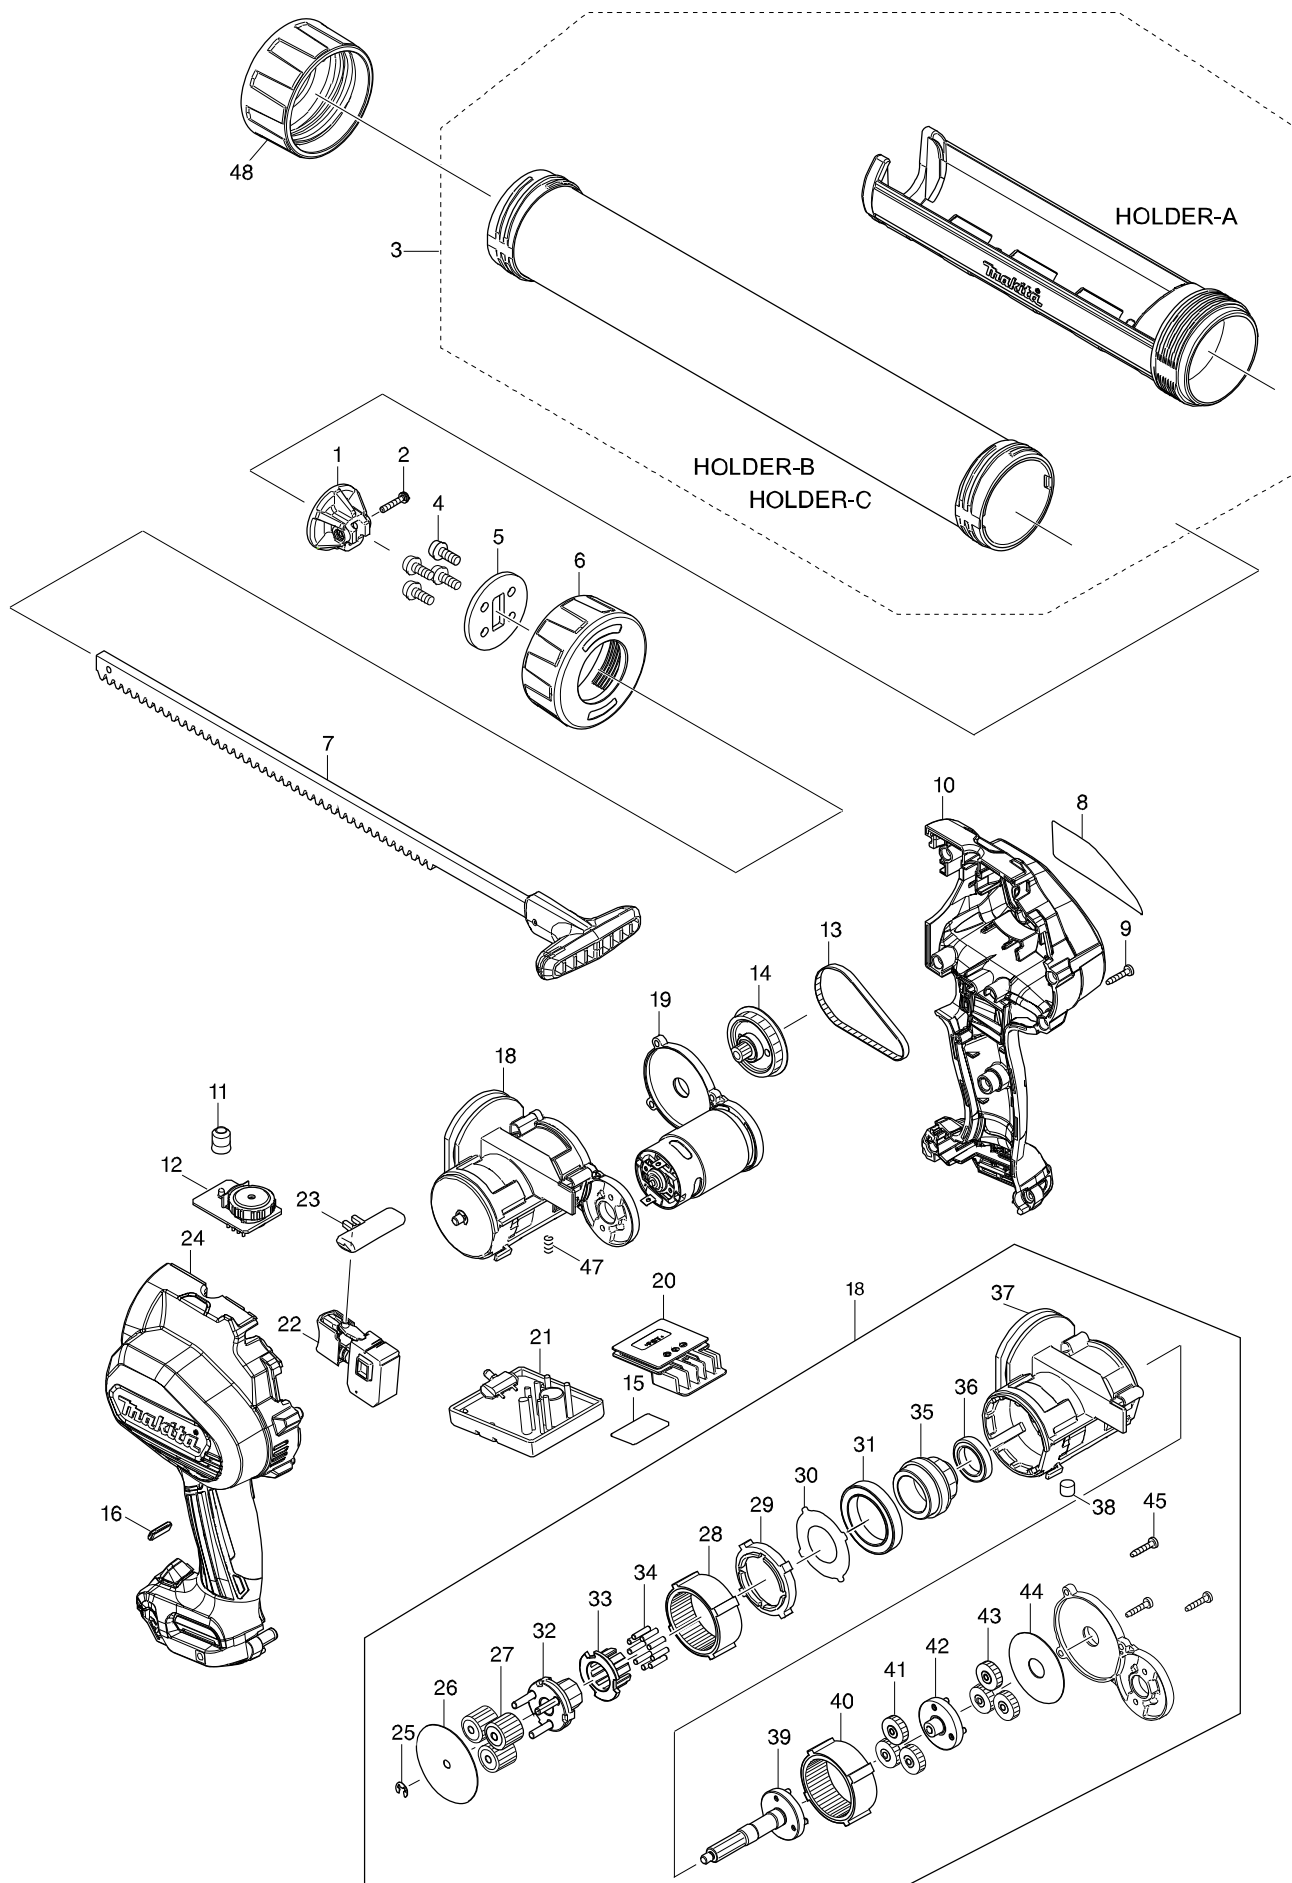

# Modelo CG100D CORDLESS CAULKING GUN

Artículo	Código	Descripción	Interc	Cantidad	N/O	Opción 1	Opción 2	Notas
001	142071-2	PISTON A COMPLETE		1				
002	266827-0	PAN HEAD SCREW M3X18 WITH WR		1				
003	454275-7	HOLDER A		1				
004	265074-0	PAN HEAD SCREW M5X16		4				
005	346649-5	PLATE		1				
006	454223-6	HOLDER JOINT A		1				
007	142041-1	RACK 42 COMPLETE		1				
008	853S37-8	CG100D NAME PLATE		1				
009	266429-2	TAPPING SCREW 3X16		9				
010	183H54-1	HOUSING SET		1				
C10	252126-6	HEX. LOCKING NUT M4-7		2				
D10		INC. 24						
011	418821-0	LENS		1				
012	620180-2	SUB CONTROLLER		1				
013	225097-0	SYNCHRO BELT 4-176		1				
014	142038-0	SPUR GEAR 9A COMPLETE		1				
015	853S38-6	CG100D SERIAL NO. LABEL		1				
016	454230-9	LENS		1				
018	126253-4	GEAR ASSEMBLY		1				
D10		INC. 25-45						
019	144848-1	MOTOR COMPLETE		1				
020	644813-5	TERMINAL		1				
021	632K96-5	CONTROLLER UNIT		1				
C10	620762-0	LED CIRCUIT		1				
C20	688172-7	LINE FILTER		1				
022	650632-9	SWITCH		1				
023	451162-1	LOCK LEVER		1				
024	183H54-1	HOUSING SET		1				
C10	252126-6	HEX. LOCKING NUT M4-7		2				
D10		INC. 10						
025	961011-9	STOP RING E-4		1				
026	267465-1	FLAT WASHER 5		1				
027	227311-0	SPUR GEAR 19B		3				
028	227309-7	INTERNAL GEAR 48		1				
029	144375-8	SPACER COMPLETE		1				
030	346721-3	PLATE 23		1				
031	211294-4	BALL BEARING 6806LLU		1				
032	141860-2	CARRIER A COMPLETE		1				
033	313253-5	CARRIER B		1				
034	256255-7	PIN 3		9				
035	227312-8	SPUR GEAR 10		1				
036	211482-3	BALL BEARING 6803LLU		1				
037	454219-7	GEAR HOUSING		1				
038	313257-7	MAGNET		1				
039	141859-7	SPUR GEAR 9C COMPLETE		1				
040	227309-7	INTERNAL GEAR 48		1				
041	227310-2	SPUR GEAR 19A		3				
042	141858-9	SPUR GEAR 9B COMPLETE		1				