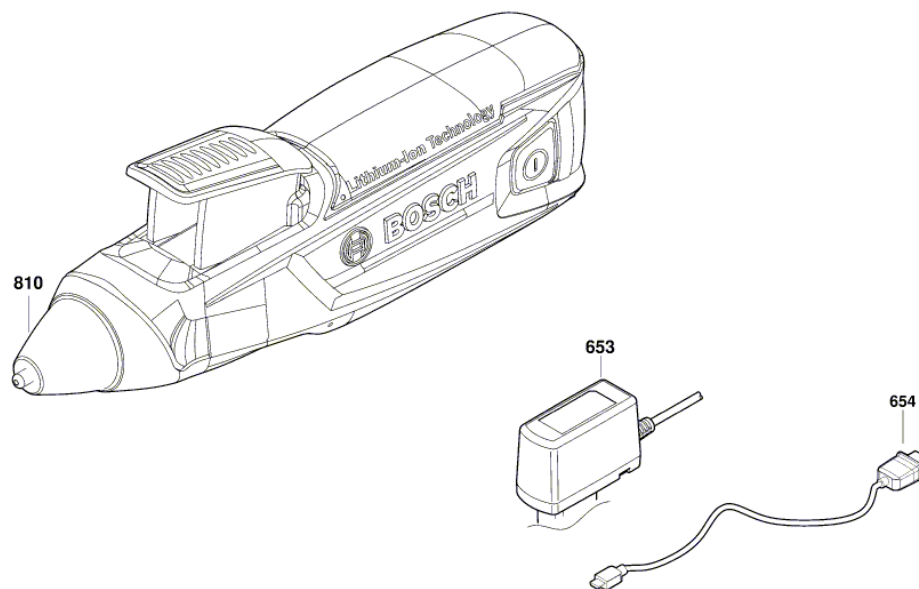

* Os preços indicados são orientativos sem IVA.

Instruções de lubrificação para produto : Pistola da cola - Glue Pen - 3 603 BA2 000

Não há instruções de lubrificação disponíveis para este produto

Informações sobre o produto : Pistola da cola - Glue Pen - 3 603 BA2 000

Número do produto	3 603 BA2 000
Descrição	Pistola da cola
DIN-Text	
ID_Text_Ext	
Nome da ferramenta	Glue Pen
Tensão_1	
ID de país do produto	EU

Figura - Tipo - E

3 603 BA2 000
Stand } 22-03
Issue } 23-05-15 **Fig./Abb. 1**