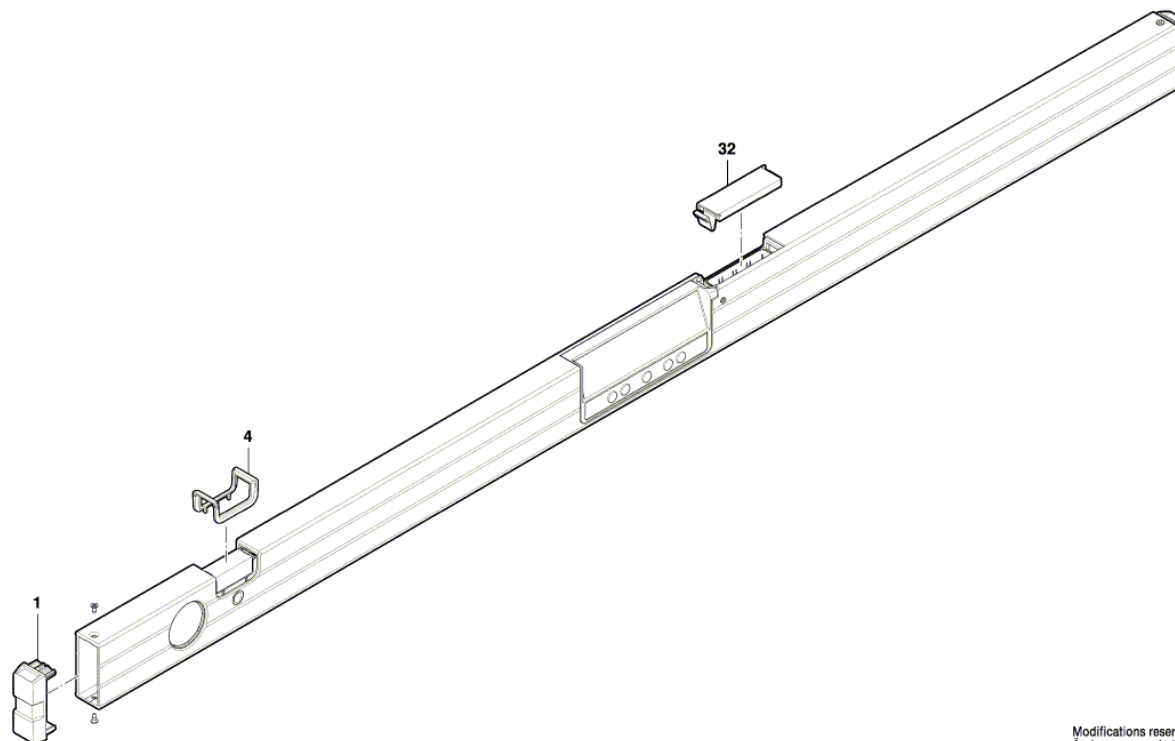

Figura - Tipo - E

3 601 K76 800
Issue | 15-06-30
Stand | Fig./Abb. 1