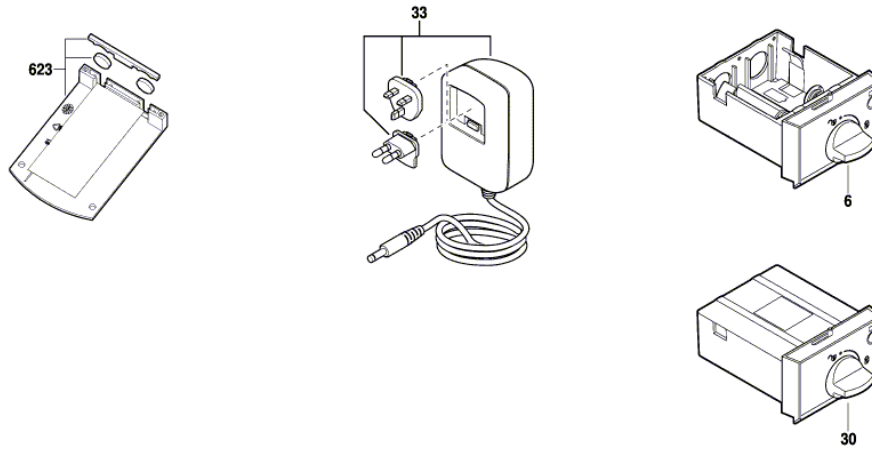

3 601 K61 505
Issue | 21-01-20
Stand } **Fig. /Abb. 2**