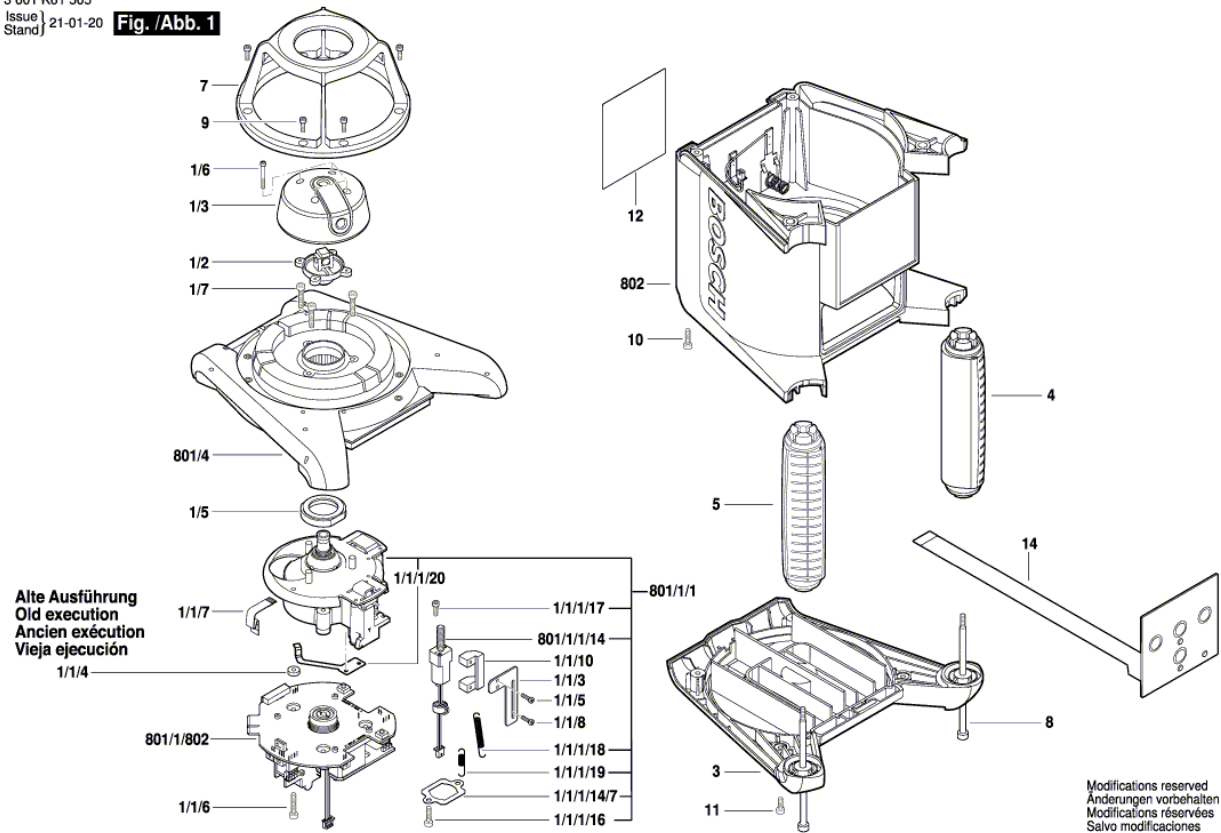

Número do produto	3 601 K61 705
Descrição	Nivel Laser
DIN-Text	
ID_Text_Ext	
Nome da ferramenta	GRL 300 HVG
Tensão_1	
ID de país do produto	EU

Figura - Tipo - E

3 601 K61 505
Issue | 21-01-20
Stand

Fig. /Abb. 1