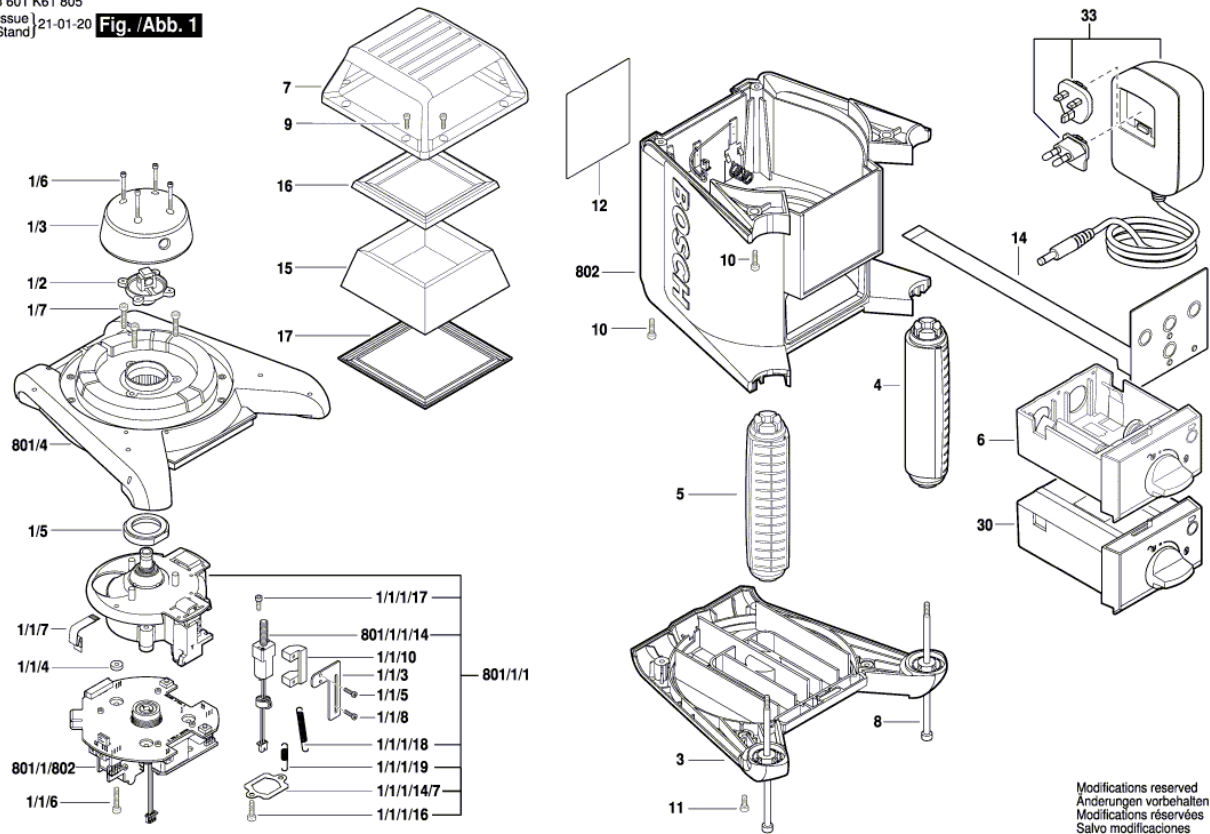

Figura - Tipo - E

3 601 K61 805
Issue | 21-01-20
Stand | Fig. /Abb. 1