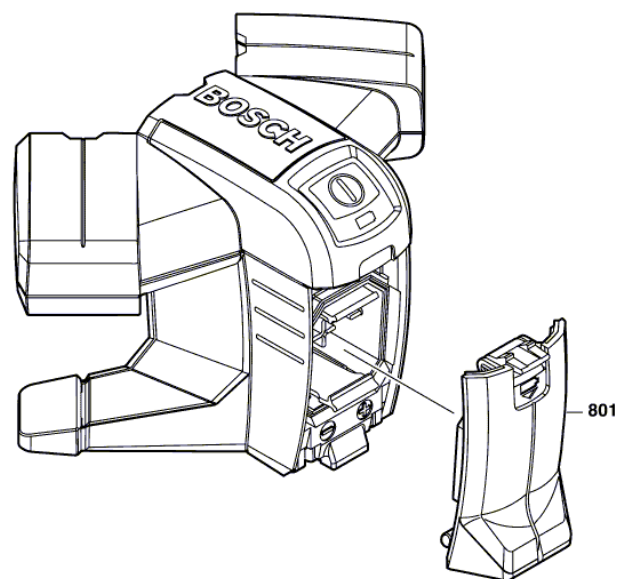

Número do produto	3 601 K15 200
Descrição	Nivel Laser
DIN-Text	
ID_Text_Ext	
Nome da ferramenta	GTL3
Tensão_1	
ID de país do produto	EU

Figura - Tipo - E

3 601 K15 200  
Issue | 09-01-20  
Stand | **Fig./Abb. 1**