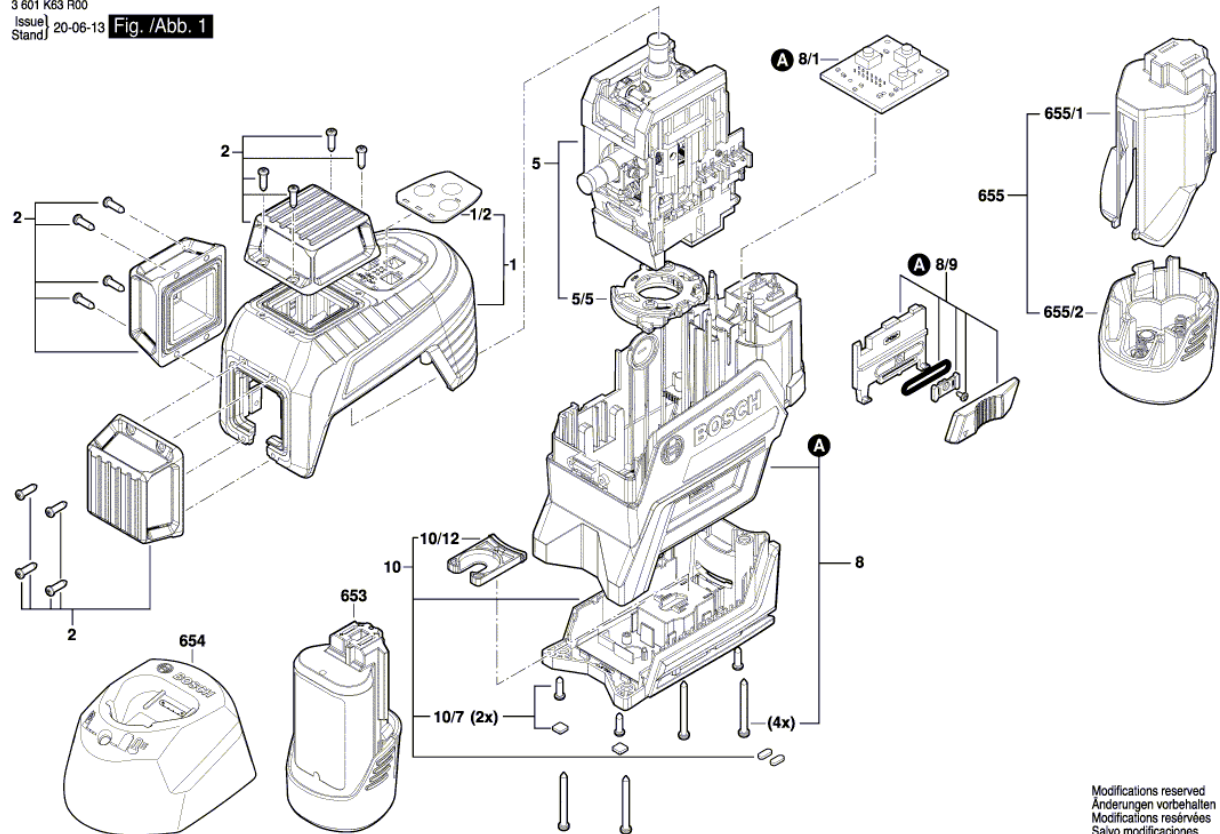

Figura - Tipo - E

3 601 K63 R00
Issue/Stand 20-06-13 Fig./Abb. 1