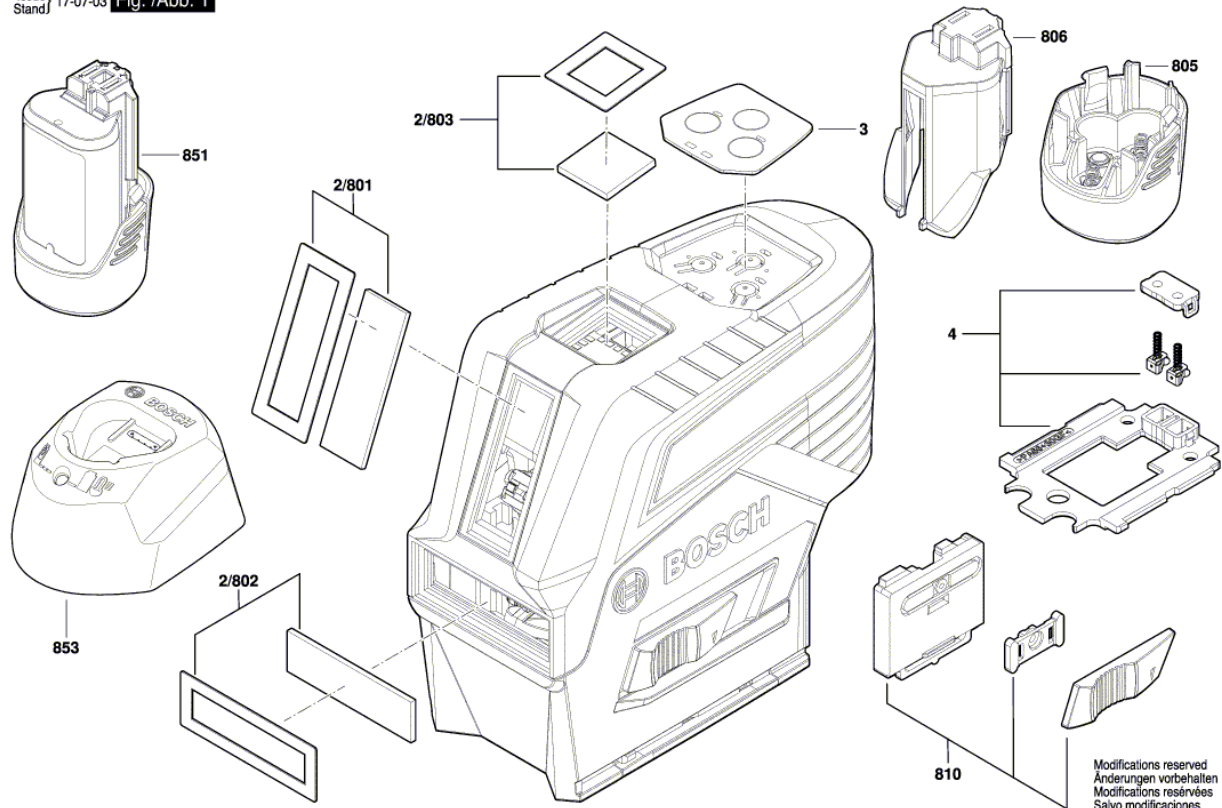

Figura - Tipo - E

3 601 K66 G00
Issue | 17-07-03 | Fig. /Abb. 1
Stand