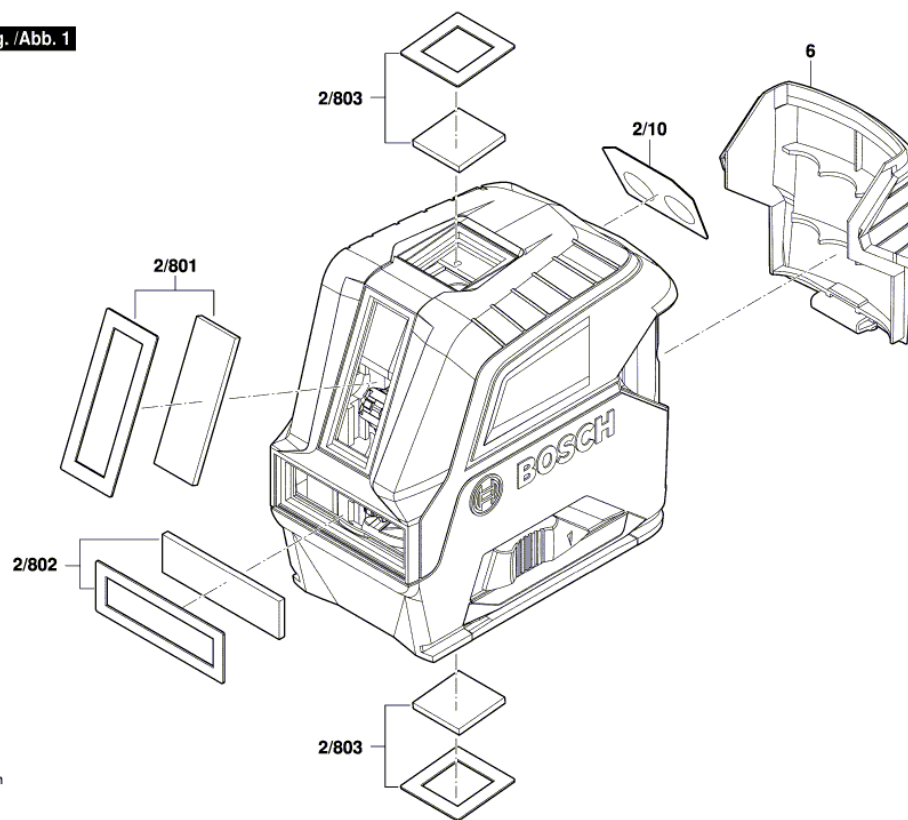

Número do produto	3 601 K66 E00
Descrição	Nivel Laser
DIN-Text	
ID_Text_Ext	
Nome da ferramenta	GCL 2-15
Tensão_1	
ID de país do produto	EU

Figura - Tipo - E

3 601 K66 E00  
Stand } 16-04-08  
Issue } **Fig. /Abb. 1**